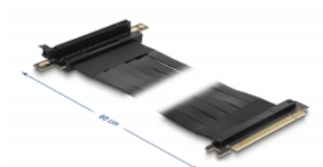

Delock Riser kartica PCI Express x16 muški na x16 utor 90° zakrivljeni s kabelom od 60 cm

Opis

Ova riser kartica PCI Express tvrtke Delock koristi se za spajanje PCI Express x16 kartice. Savitljivi kabel omogućava ugradnju u kućište računala radi uštede prostora.

60 cm

Predmet br. 88028

EAN: 4043619880287

Zemlja podrijetla: Taiwan,
Republic of China

Pakiranje: Kutija

Tehnički podaci

- Priključak:
 - 1 x PCI Express x16 muški
 - 1 x PCI Express x16 ulaz
- Podržava PCI Express 3.0 protokol
- Presjek kabela: 28 AWG
- Boja: crni
- Neovisan o operativnom sustavu, nije potrebna instalacija upravljačkog programa
- Duljina kabela: oko 60 cm

Preduvjeti sustava

- Računalo s jednim slobodnim PCI Express x16 / x32 utorom

Sadržaj pakiranja

- PCIe Riser kartica
- Korisnički priručnik

Slike

General

Tehnički podaci:	PCI Express 3.0
Style:	Ravni kabel

Interface

Priključak 1:	1 x PCI Express x16 muški
Priključak 2:	1 x PCI Express x16 slot

Physical characteristics

Duljina kabela:	60 cm
Boja:	crne