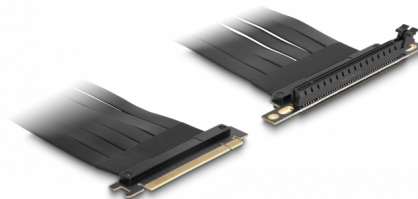

Delock Riser Card PCI Express x16 tată la x16 slot în unghi de 90° cu cablu 60 cm

Descriere scurta

Acest Riser Card PCI Express de la Delock este utilizat pentru a conecta un card PCI Express x16. Cablul flexibil permite o instalare, care economisește spațiu în carcasa computerului.

60 cm

Nr. 88028

EAN: 4043619880287

Țara de origine: Taiwan,
Republic of China

Pachet: Box

Detalii tehnice

- Conectori:
 - 1 x PCI Express x16 tată
 - 1 x PCI Express x16 slot
- Acceptă protocol PCI Express 3.0
- Grosime cablu: 28 AWG
- Culoare: negru
- Independent de SO, nu este necesară instalarea de drivere
- Lungime cablu: aprox. 60 cm

Cerinte de sistem

- PC cu slot PCI Express x16 / x32 liber

Pachetul contine

- Placă detașabilă PCIe
- Manual de utilizare

Imagini

General

Specification:	PCI Express 3.0
Style:	Cabluri plate

Interface

Conector 1:	1 x PCI Express x16 tată
Conector 2:	1 x PCI Express x16 slot

Physical characteristics

Cable length:	60 cm
Colour:	negru