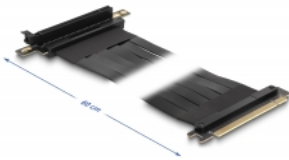

Delock Riser Card PCI Express x16 tată la x16 slot în unghi de 90° cu cablu 60 cm

Descriere scurta

Acest Riser Card PCI Express de la Delock este utilizat pentru a conecta un card PCI Express x16. Cablul flexibil permite o instalare, care economisește spațiu în carcasa computerului.

60 cm

Nr. 88028

EAN: 4043619880287

Țara de origine: Taiwan,
Republic of China

Pachet: Box

Detalii tehnice

- Conectori:
 - 1 x PCI Express x16 tată
 - 1 x PCI Express x16 slot
- Acceptă protocol PCI Express 3.0
- Grosime cablu: 28 AWG
- Culoare: negru
- Independent de SO, nu este necesară instalarea de drivere
- Lungime cablu: aprox. 60 cm

Cerinte de sistem

- PC cu slot PCI Express x16 / x32 liber

Pachetul contine

- Placă detașabilă PCIe
- Manual de utilizare

Imagini

General

Specification:	PCI Express 3.0
Style:	Cabluri plate

Interface

Conector 1:	1 x PCI Express x16 tată
Conector 2:	1 x PCI Express x16 slot

Physical characteristics

Cable length:	60 cm
Colour:	negru