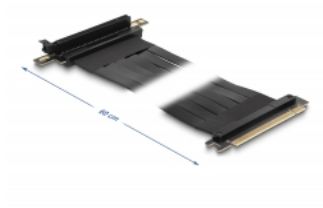

Delock Riserkort PCI Express x16 hane till x16-fack 90° vinklad med kabel 60 cm

Beskrivning

PCI Express-riserkort från Delock som används för att ansluta ett PCI Express x16-kort. Flexibel kabel som möjliggör en utrymmesbesparande installation inuti ett datorfodral.

60 cm

Artikelnummer 88028

EAN: 4043619880287

Ursprungsland: Taiwan,
Republic of China

Paket: Låda

Specifikationer

- Anslutning:
 - 1 x PCI Express x16 hane
 - 1 x PCI Express x16 uttag
- Stöder PCI Express 3.0-protokoll
- Sladdstorlek: 28 AWG
- Färg: svart
- Oberoende av operativsystem, ingen drivrutinsinstallation krävs
- Kabellängd: ca 60 cm

Systemkrav

- PC med en ledig PCI Express x16 / x32 -plats

Paketets innehåll

- PCIe stigarkort
- Bruksanvisning

Bilder

General

Specifikationer:	PCI Express 3.0
Style:	Platt kabel

Interface

Kontakt 1:	1 x PCI Express x16-hane
Kontakt 2:	1 x PCI Express x16 slot

Physical characteristics

Kabellängd:	60 cm
Färg:	svart