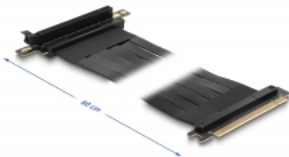

- PCIe bővítő kártya
- Használati utasítás

Képek