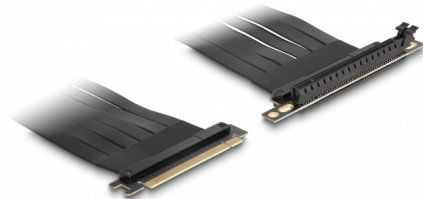

# Delock PCI Expressz riser kártya x16 apa - x16 szlot 90°-os szögben kábellel 60 cm hosszú

## Leírás

Ez a Delock PCI Express riser kártya használható egy PCI Express x16 socket modulhoz. A hajlékony kábel lehetővé teszi a helytakarékos rögzítést a számítógépházban.

60 cm

## Műszaki adatok

- Csatlakozó:
  - 1 x PCI Express x16 dugó
  - 1 x x16 PCI Express slot
- Támogatja a PCI Express 3.0 protokollt
- Kábel vastagsága: 28 AWG
- Szín: fekete
- Operációs rendszertől független, illesztőprogram telepítése nem szükséges
- Kábelhossz: kb. 60 cm

## Physical characteristics

Kábelhosszúság:	60 cm
Szín:	fekete