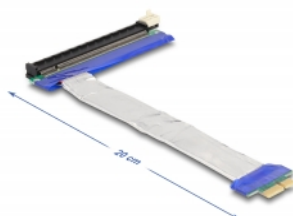

Delock Riser karta PCI Express, ze zástrčky x1 na slot x16, s kabelem, délka 20 cm

Popis

Tato karta PCI Express Riser značky Delock se k připojení karty PCI Express x1. Ohebný kabel umožňuje prostorově úspornou instalaci do skříně počítače.

20 cm

Číslo produktu 88047

EAN: 4043619880478

Země původu: Taiwan,
Republic of China

Balení: Box

Specifikace

- Konektor:
1 x PCI Express x1 samec
1 x PCI Express x16 slot
- Podporuje PCI Express 3.0 protokol
- Průřez kabelu: 28 AWG
- Barva: stříbrná
- Nezávislé na operačním systému, nevyžaduje instalaci žádných ovladačů
- Délka kabelu: cca. 20 cm

Systémové požadavky

- PC s jedním volným PCI Express x1 / x4 / x8 / x16 / x32 slotem

Obsah balení

- PCIe riser card
- Uživatelská příručka

Příslušenství

General

Specifikace:	PCI Express 3.0
Style:	Plochý kabel

Interface

Konektor 1:	1 x PCI Express x1 samec
Konektor 2:	1 x PCI Express x16 slot

Physical characteristics

Délka kabelu:	20 cm
---------------	-------