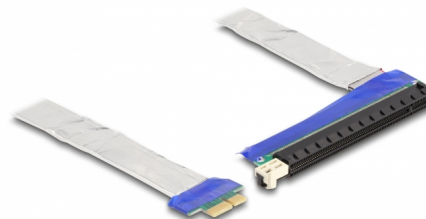

Delock Riser karta PCI Express, ze zástrčky x1 na slot x16, s kabelem, délka 20 cm

Popis

Tato karta PCI Express Riser značky Delock se k připojení karty PCI Express x1. Ohebný kabel umožňuje prostorově úspornou instalaci do skříně počítače.

20 cm

Číslo produktu 88047

EAN: 4043619880478

Země původu: Taiwan,
Republic of China

Balení: Box

Specifikace

- Konektor:
1 x PCI Express x1 samec
1 x PCI Express x16 slot
- Podporuje PCI Express 3.0 protokol
- Průřez kabelu: 28 AWG
- Barva: stříbrná
- Nezávislé na operačním systému, nevyžaduje instalaci žádných ovladačů
- Délka kabelu: cca. 20 cm

Systémové požadavky

- PC s jedním volným PCI Express x1 / x4 / x8 / x16 / x32 slotem

Obsah balení

- PCIe riser card
- Uživatelská příručka

Příslušenství

General

Specifikace:	PCI Express 3.0
Style:	Plochý kabel

Interface

Konektor 1:	1 x PCI Express x1 samec
Konektor 2:	1 x PCI Express x16 slot

Physical characteristics

Délka kabelu:	20 cm
---------------	-------