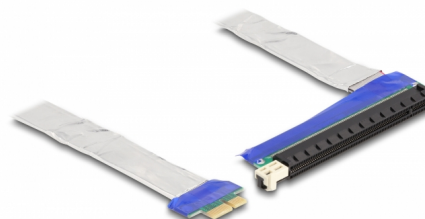

Delock Κάρτα Ανύψωσης PCI Express x1 αρσενικό προς x16 υποδοχή με καλώδιο 20 εκ.

Περιγραφή

Αυτός ο ανυψωτής κάρτας PCI Express της Delock χρησιμοποιείται για τη σύνδεση μιας κάρτας PCI Express x1. Το εύκαμπτο καλώδιο επιτρέπει μια εγκατάσταση με εξοικονόμηση χώρου μέσα στη θήκη του υπολογιστή.

20 cm

Αρ. προϊόντος 88047

EAN: 4043619880478

Χώρα προέλευσης:
Taiwan, Republic of
China

Συσκευασία: Συσκευασία

Χαρακτηριστικά

- Συνδετήρας:
 - 1 x PCI Express x1 αρσενική
 - 1 x PCI Express x16 υποδοχή
- Υποστηρίζει το πρωτόκολλο PCI Express 3.0
- Μετρητής καλωδίου: 28 AWG
- Χρώμα: ασημί
- Ανεξαρτήτως Λειτουργικού συστήματος, δεν χρειάζεται εγκατάσταση μονάδας
- Μήκος καλωδίου: περ. 20 cm

Απαιτήσεις συστήματος

- PC με μια ελεύθερη υποδοχή PCI Express x1 / x4 / x8 / x16 / x32

Περιεχόμενα συσκευασίας

- Κάρτα ανύψωσης PCIe

Εικόνες

General

Προδιαγραφές:	PCI Express 3.0
Style:	Επίπεδο καλώδιο

Interface

Συνδετήρας 1:	1 x PCI Express x1 αρσενική
Συνδετήρας 2:	1 x PCI Express x16 slot

Physical characteristics

Μήκος καλωδίου:	20 cm
-----------------	-------