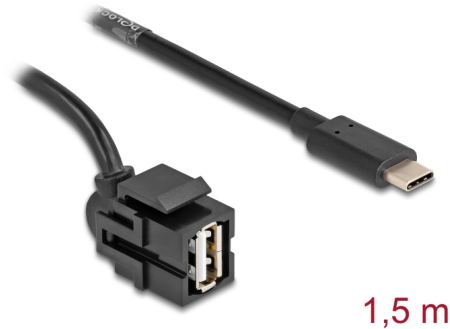

Delock Μονάδα Keystone USB 2.0 A θηλυκό > USB Type-C™ αρσενικό 250° με καλώδιο 1,5 μ.

Περιγραφή

Αυτή η μονάδα από τη Delock μπορεί να χρησιμοποιηθεί για την επέκταση π.χ. ενός καλωδίου USB. Με τυποποιημένες διαστάσεις μπορεί να χρησιμοποιηθεί για την εύκολη συμπληρωματική στερέωση σε π.χ. πίνακα ηλεκτρικών συνδέσεων Keystone, πλάκα πρόσοψης ή κουτί στερέωσης επιφάνειας. Το κοντό καλώδιο με γωνίες έχει μικρό βάθος στερέωσης και επιτρέπει την εγκατάσταση για εξοικονόμηση χώρου σε δυσπρόσιτα σημεία, σε εξοπλισμό ή αγωγούς καλωδίων.

1,5 m

Αρ. προϊόντος 88057

EAN: 4043619880577

Χώρα προέλευσης: China

Συσκευασία: Τσαντάκι με φερμουάρ

Προδιαγραφές

- Συνδετήρας:
εξωτερικά:
1 x USB 2.0 Τύπου-A, θηλυκό
εσωτερικά:
1 x USB Type-C™ αρσενικό
- Επιχρυσωμένες επαφές
- Μετρητής καλωδίου:
Γραμμή δεδομένων 28 AWG
γραμμή τροφοδοσίας 24 AWG
- Για θύρες Keystone με 19,2 x 14,9 mm
- Χρώμα: μαύρο
- Μήκος συμπεριλ. συνδέσμου: περ. 1,5 m

Περιεχόμενα συσκευασίας

- Μονάδα Keystone με καλώδιο

Εικόνες

General

Mounting type:	Μονάδα Keystone
----------------	-----------------

Interface

Εξωτερικά:	1 x USB 2.0 Τύπου-A, θηλυκό
Εσωτερικός:	1 x USB Type-C™ αρσενικό

Physical characteristics

Περίβλημα Χρώμα:	μαύρο
Cable length incl. connector:	1,5 m