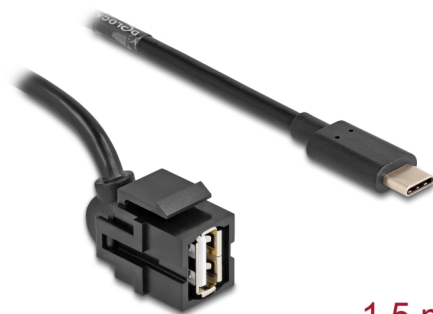

Delock Modul Keystone, USB 2.0 A mamă > USB Type-C™ tată, 250°, cu cablu 1,5 m

Descriere scurta

Acest modul de la Delock poate fi folosit pentru a extinde, de exemplu, un cablu USB. Grație dimensiunilor standard, acesta poate fi folosit pentru montare ușoară prin fixare, de exemplu într-un panou Keystone, pe o placă de suprafață sau într-o casetă montată pe o suprafață. Cablul scurt și orientat în unghi are o adâncime de montare redusă și permite instalarea compactă în locuri greu de accesat din interiorul echipamentului sau al conductelor de cabluri.

1,5 m

Nr. 88057

EAN: 4043619880577

Țara de origine: China

Pachet: Pungă din plastic
cu închidere tip fermoar

Detalii tehnice

- Conectori:
 - extern:
 - 1 x USB 2.0 Tip-A mamă
 - intern:
 - 1 x USB Type-C™ tată
- Contacte placate cu aur
- Grosime cablu:
 - Linia de date 28 AWG
 - Linia de alimentare 24 AWG
- Pentru porturi Keystone de 19,2 x 14,9 mm
- Culoare: negru
- Lungimea incl. conectori: aprox. 1,5 m

Pachetul contine

- Modul Keystone cu cablu

Imagini

General

Mounting type:	Modul tip Keystone
----------------	--------------------

Interface

External:	1 x USB 2.0 Tip-A mamă
Internal:	1 x USB Type-C™ tată

Physical characteristics

Carcasa uoare:	negru
Cable length incl. connector:	1,5 m