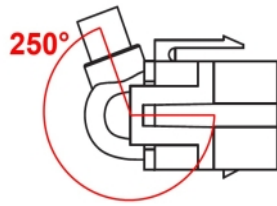

Delock Modul Keystone, USB 2.0 A mamă > USB Type-C™ tată, 250°, cu cablu 1,5 m

Descriere scurta

Acest modul de la Delock poate fi folosit pentru a extinde, de exemplu, un cablu USB. Grație dimensiunilor standard, acesta poate fi folosit pentru montare ușoară prin fixare, de exemplu într-un panou Keystone, pe o placă de suprafață sau într-o casetă montată pe o suprafață. Cablul scurt și orientat în unghi are o adâncime de montare redusă și permite instalarea compactă în locuri greu de accesat din interiorul echipamentului sau al conductelor de cabluri.

1,5 m

Nr. 88057

EAN: 4043619880577

Țara de origine: China

Pachet: Pungă din plastic
cu închidere tip fermoar

Detalii tehnice

- Conectori:
 - extern:
 - 1 x USB 2.0 Tip-A mamă
 - intern:
 - 1 x USB Type-C™ tată
- Contacte placate cu aur
- Grosime cablu:
 - Linia de date 28 AWG
 - Linia de alimentare 24 AWG
- Pentru porturi Keystone de 19,2 x 14,9 mm
- Culoare: negru
- Lungimea incl. conectori: aprox. 1,5 m

Pachetul contine

- Modul Keystone cu cablu

Imagini

General

Mounting type:	Modul tip Keystone
----------------	--------------------

Interface

External:	1 x USB 2.0 Tip-A mamă
Internal:	1 x USB Type-C™ tată

Physical characteristics

Carcasa uoare:	negru
Cable length incl. connector:	1,5 m