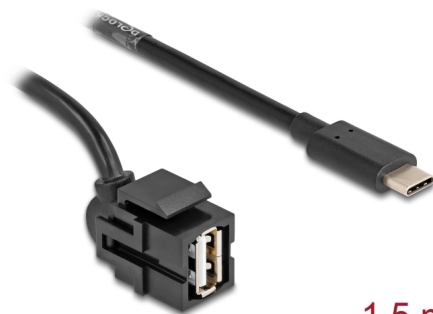

# Delock Modul Keystone, USB 2.0 A mamă > USB Type-C™ tată, 250°, cu cablu 1,5 m

## Descriere scurta

Acest modul de la Delock poate fi folosit pentru a extinde, de exemplu, un cablu USB. Grație dimensiunilor standard, acesta poate fi folosit pentru montare ușoară prin fixare, de exemplu într-un panou Keystone, pe o placă de suprafață sau într-o casetă montată pe o suprafață. Cablul scurt și orientat în unghi are o adâncime de montare redusă și permite instalarea compactă în locuri greu de accesat din interiorul echipamentului sau al conductelor de cabluri.

## Detalii tehnice

- Conectori:
  - extern:
    - 1 x USB 2.0 Tip-A mamă
  - intern:
    - 1 x USB Type-C™ tată
- Contacte placate cu aur
- Grosime cablu:
  - Linia de date 28 AWG
  - Linia de alimentare 24 AWG
- Pentru porturi Keystone de 19,2 x 14,9 mm
- Culoare: negru
- Lungimea incl. conectori: aprox. 1,5 m

## Physical characteristics

Carcasa uloare:	negru
Cable length incl. connector:	1,5 m