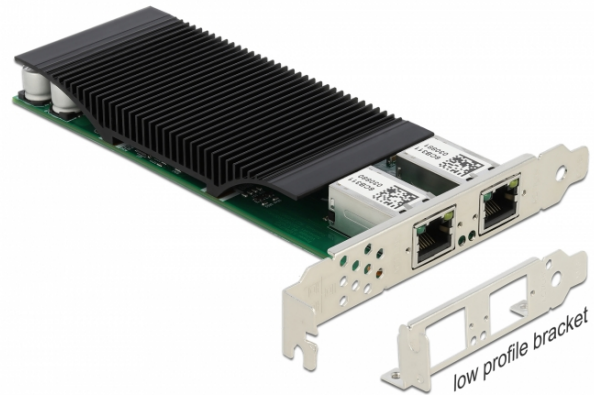

Delock Tarjeta PCI Express x4 a 2 x Gigabit LAN PoE+

Descripción

La tarjeta PCI Express de Delock ofrece dos puertos de red con una tasa de transferencia de datos de hasta 1000 Mbps.

Apto para PoE

Los puertos RJ45 admiten la alimentación a través de Ethernet según IEEE 802.3af / 802.3at, por lo que se puede suministrar energía a los dispositivos habilitados para PoE, como cámaras IP o divisores PoE a través del cable de red.

Especificación técnica

- Conectores:
 - externo: 2 x Gigabit LAN RJ45 hembra con tuerca de tornillo
 - interno: 1 x PCI Express x4, V2.1
- Conjunto de chips: Intel i350
- Velocidades de transferencias de datos:
 - Ethernet de hasta 10 Mbps (Half/Full Duplex)
 - Fast Ethernet de hasta 100 Mbps (Half/Full Duplex)
 - Gigabit Ethernet de hasta 1000 Mbps (Half/Full Duplex)
 - PCI Express x4 de hasta 16 Gbps
- Adecuado para sistemas de visión Gigabit Ethernet.
- Admite IEEE 1588 PTP
- Admite IEEE 802.3 / 802.3u / 802.3z / 802.3ab
- Admite IEEE 802.1Q Virtual LAN (VLAN)
- Admite IEEE 802.3az (Energy Efficient Ethernet)
- Admite tramas Jumbo de 9k
- Compatible con PXE
- Admite IEEE 802.3af PoE
- Admite IEEE 802.3at PoE+
- Alimentación fantasma (Modo A, pares 1/2 y 3/6)
- Potencia de salida: 60 W máximo en total
- Indicador LED de enlace y actividad

Requisitos del sistema

- Windows 8.1/8.1-64/10/10-64
- PC con una ranura PCI Express libre

Contenido del paquete

- Tarjeta PCI Express
- Low profile soporte posterior
- Driver en CD
- Manual del usuario

Número de elemento 88500

EAN: 4043619885008

Pais de origen: China

Paquete: • White Box

Image

General

Supported operating system:
Windows 10 32-bit
Windows 10 64-bit
Windows 8.1 32-bit
Windows 8.1 64-bit

Interface

Externo: 2 x Gigabit LAN RJ45 jack
Interno: 1 x PCI Express x4, V2.1