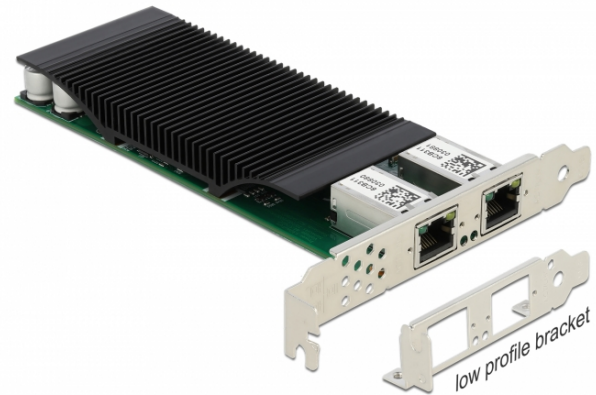

Delock Carte PCI Express x4 vers 2 x Gigabit LAN PoE+

Description

La carte PCI Express de Delock propose deux ports réseau avec un taux de transfert de données jusqu'à 1000 Mbit/s.

Support PoE

Les ports RJ45 sont compatibles avec Power sur Ethernet conformément à IEEE 802.3af / 802.3at, ainsi, l'énergie peut être fournie, via le câble de réseau, à des appareils PoE comme des caméras IP ou des diviseurs PoE.

Spécifications techniques

- Connecteurs :
externe : 2 x Gigabit LAN RJ45 femelle avec écrou et vis
interne : 1 x PCI Express x4, V2.1
- Chipset : Intel i350
- Débit de données :
Ethernet jusqu'à 10 Mbps (Half/Full Duplex)
Fast Ethernet jusqu'à 100 Mbps (Half/Full Duplex)
Gigabit Ethernet jusqu'à 1000 Mbps (Half/Full Duplex)
PCI Express x4 jusqu'à 16 Gbps
- Approprié pour les systèmes de visionnage Gigabit Ethernet
- Prise en charge IEEE 1588 PTP
- Prise en charge IEEE 802.3 / 802.3u / 802.3z / 802.3ab
- Prise en charge IEEE 802.1Q Virtual LAN (VLAN)
- Prend en charge IEEE 802.3az (Ethernet à haute efficacité en énergie)
- Prend en charge les trames géantes 9k
- Prend en charge PXE
- Prend en charge IEEE 802.3af PoE
- Prend en charge IEEE 802.3at PoE+
- Puissance Phantom (Mode A, paires 1/2 et 3/6)
- Tension de sortie : max. 60 W au total
- Indicateur à LED pour le lien et l'activité

N° produit 88500

EAN: 4043619885008

Pays d'origine: China

Emballage: • White Box

Image

General	
Supported operating system:	Windows 10 32-bit Windows 10 64-bit Windows 8.1 32-bit Windows 8.1 64-bit
Interface	
Externe:	2 x Gigabit LAN RJ45 jack
Interne:	1 x PCI Express x4, V2.1
Technical characteristics	
Chipset:	Intel® i350
Débit de données:	Ethernet up to 10 Mbps Fast Ethernet up to 100 Mbps Gigabit Ethernet up to 1 Gbps
Physical characteristics	
Slot bracket:	low profile standard