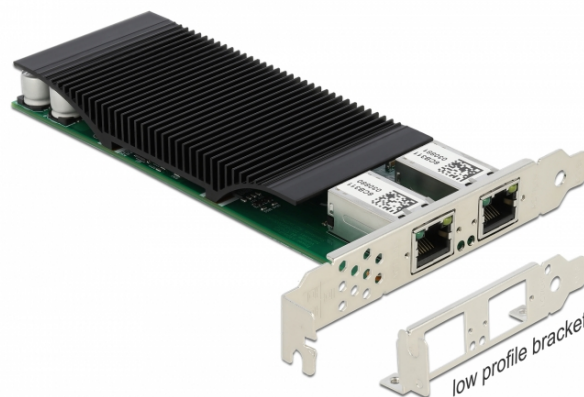

## Delock Κάρτα PCI Express x4 προς 2 x Gigabit LAN PoE+

### Περιγραφή

Η κάρτα PCI Express από τη Delock προσφέρει δύο θύρες δικτύου με ρυθμό μεταφοράς δεδομένων έως 1000 Mbps.

#### Υποστήριξη PoE

Οι θύρες RJ45 υποστηρίζουν τη λειτουργία παροχής Ενέργειας μέσω Ethernet σύμφωνα με το IEEE 802.3af / 802.3at, ώστε να μπορεί να γίνει παροχή ενέργειας στις συσκευές με ενεργοποιημένο PoE, όπως φωτογραφικές μηχανές IP ή διαχωριστές PoE μέσω του καλωδίου δικτύου.

### Χαρακτηριστικά

- Συνδετήρας:  
εξωτερικά: 2 x Gigabit LAN, θηλυκός σύνδεσμος RJ45 θύρα με παξιμάδι σύσφιξης  
εσωτερικά: 1 x PCI Express x4, V2.1
- Chipset: Intel i350
- Ρυθμός μεταφοράς δεδομένων:  
Ethernet έως και 10 Mbps (Half/Full Duplex)  
Fast Ethernet έως και 100 Mbps (Half/Full Duplex)  
Gigabit Ethernet έως και 1000 Mbps (Half/Full Duplex)  
PCI Express x4 έως και 16 Gbps
- Κατάλληλο για συστήματα Gigabit Ethernet vision
- Υποστηρίζει IEEE 1588 PTP
- Υποστηρίζει IEEE 802.3 / 802.3u / 802.3z / 802.3ab
- Υποστηρίζει IEEE 802.1Q εικονικό LAN (VLAN)
- Υποστήριξη IEEE 802.3az (Ethernet με απόδοση ενέργειας)
- Υποστηρίζει πλαίσια μεγάλου μεγέθους 9k
- Υποστηρίζει PXE
- Υποστηρίζει IEEE 802.3af PoE
- Υποστηρίζει IEEE 802.3at PoE+
- Ρεύμα Phantom (Λειτουργία A, ζεύγη 1/2 and 3/6)
- Ισχύς εξόδου: μέγ. 60 W συνολικά
- Ένδειξη LED για σύνδεση και δραστηριότητα