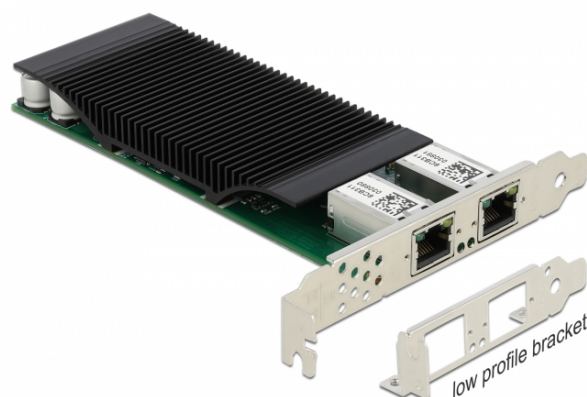

## Delock Placă PCI Express x4 la 2 x Gigabit LAN PoE+

### Descriere scurta

Placa PCI Express de la Delock oferă două porturi de rețea, cu o rată de transfer a datelor de până la 1000 Mbps.

### Suport PoE

Porturile RJ45 acceptă Power peste Ethernet în conformitate cu IEEE 802.af / 802.3at, astfel încât alimentarea poate fi furnizată dispozitivelor compatibile PoE, cum ar fi camerele IP sau divizori PoE prin intermediul cablului de rețea.

### Specification

- Conectori:  
extern: 2 x Gigabit LAN RJ45 mamă cu piuliță  
intern: 1 x PCI Express x4, V2.1
- Chipset: Intel i350
- Rată transfer date:  
Ethernet de până la 10 Mbps (semi-duplex/duplex integral)  
Fast Ethernet de până la 100 Mbps (semi-duplex/duplex integral)  
Gigabit Ethernet până la 1000 Mbps (Half/Full Duplex)  
PCI Express x4, până la 16 Gbps
- Potrivit pentru sistemele de vizionare Gigabit Ethernet
- Acceptă IEEE 1588 PTP
- Acceptă IEEE 802.3 / 802.3u / 802.3z / 802.3ab
- Acceptă rețele LAN virtuale IEEE 802.1Q (VLAN)
- Acceptă IEEE 802.3az (Ethernet eficient energetic)
- Acceptă cadre Jumbo 9k
- Acceptă PXE
- Acceptă standardul IEEE 802.3af PoE
- Acceptă standardul IEEE 802.3at PoE+
- Putere fantomă (Modul A, perechi 1/2 și 3/6)
- Putere ieșire: max. 60 W total
- Indicator LED pentru legătura și activitatea