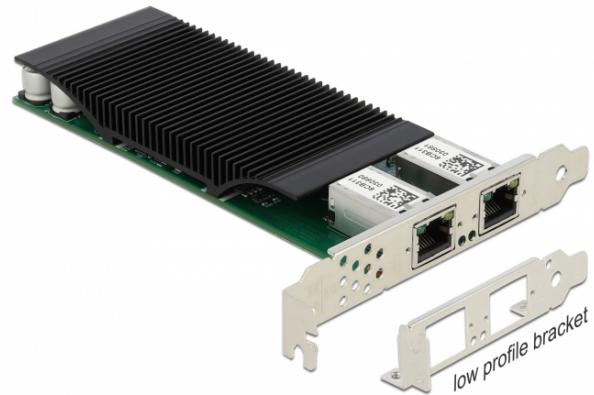

## Delock PCI Express x4 kártya - 2 x Gigabit LAN PoE+

### Leírás

A Delock PCI Express-kártya két hálózati portot biztosít max. 1000 Mbps adatátviteli sebességgel.

#### PoE támogatottság

Az RJ45 portok az IEEE 802.3af / 802.3at szabványnak megfelelően támogatják az Etherneten keresztüli tápellátást, így a tápellátás a PoE-kompatibilis eszközökhöz, például az IP-kamerákhoz vagy a PoE-elosztókhoz a hálózati kábelen keresztül biztosítható.

### Műszaki adatok

- Csatlakozó:  
külső: 2 x Gigabit LAN RJ45 hüvely csavaranyával  
belső: 1 x PCI Express x4, V2.1
- Lapkakészlet: Intel i350
- Adatátviteli sebesség:  
Ethernet 10 Mbps sebességig (Half/Full Duplex)  
Fast Ethernet 100 Mbps sebességig (Half/Full Duplex)  
Gigabit Ethernet 1000 Mbps sebességig (Half/Full Duplex)  
PCI Express x4 legfeljebb 16 Gbps adatátviteli sebességgel
- Alkalmas Gigabit Ethernet vision rendszerekhez
- IEEE 1588 PTP támogatása
- IEEE 802.3 / 802.3u / 802.3z / 802.3ab támogatása
- IEEE 802.1Q virtuális LAN (VLAN) támogatása
- IEEE 802.3az támogatása (Energia-hatékony Ethernet)
- Támogatja a 9k Jumbo-keretek használatát
- Támogatja a PXE használatát
- Támogatja a IEEE 802.3af PoE használatát
- Támogatja a IEEE 802.3at PoE+ használatát
- Fantomtáp (A mód, 1/2 és 3/6 párok)
- Kimeneti teljesítmény: összesen max. 60 W
- LED jelzés a kapcsolatra és az aktivitásra