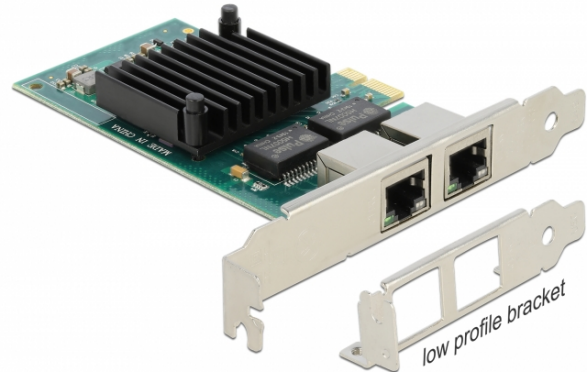

## Delock PCI Express karta na 2 x Gigabit LAN

### Popis

PCI Express karta od Delocku nabízí dvě síťové porty s přenosovou rychlostí až do 1000 Mbps.

### Specifikace

- Konektor:  
externí: 2 x Gigabit LAN RJ45 samice  
interní: 1 x PCI Express x1, V2.1
- Chipset: Intel i350
- Datová rychlost přenosu:  
Ethernet až do 10 Mbps  
Fast Ethernet až do 100 Mbps  
Gigabit Ethernet až do 1000 Mbps  
PCI Express x1 až do 4 Gbps
- Podporuje IEEE 802.3 / 802.3u / 802.3z / 802.3ab
- Podporuje IEEE 802.1Q Virtual LAN (VLAN)
- Podporuje IEEE 802.3az (Energy Efficient Ethernet – Energetická účinnost Ethernetu)
- Podporuje Wake On LAN (WOL)
- Podporuje 9k Jumbo Frames
- Podporuje PXE
- LED indikátor pro připojení a aktivity

### Obsah balení

- Karta PCI Express
- Záslepka do slotu
- CD s ovladači
- Uživatelská příručka