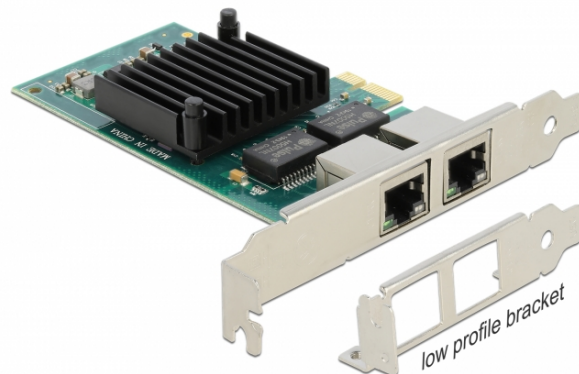

Delock Κάρτα PCI Express x2 προς 2 x Gigabit LAN

Περιγραφή

Η κάρτα PCI Express από τη Delock προσφέρει δύο θύρες δικτύου με ρυθμό μεταφοράς δεδομένων έως 1000 Mbps.

Χαρακτηριστικά

- Συνδετήρας:
εξωτερικά: 2 x Gigabit LAN, θηλυκός σύνδεσμος RJ45
εσωτερικά: 1 x PCI Express x1, V2.1
- Chipset: Intel i350
- Ρυθμός μεταφοράς δεδομένων:
Ethernet έως και 10 Mbps
Fast Ethernet έως και 100 Mbps
Gigabit Ethernet έως και 1000 Mbps
PCI Express x1 έως και 4 Gbps
- Υποστηρίζει IEEE 802.3 / 802.3u / 802.3z / 802.3ab
- Υποστηρίζει IEEE 802.1Q εικονικό LAN (VLAN)
- Υποστηρίζει IEEE 802.3az (Ethernet με απόδοση ενέργειας)
- Υποστηρίζει το Wake On LAN (WOL)
- Υποστηρίζει πλαίσια μεγάλου μεγέθους 9k
- Υποστηρίζει PXE
- Ένδειξη LED για σύνδεση και δραστηριότητα

Απαιτήσεις συστήματος

- Windows 8.1/8.1-64/10/10-64
- Η/Υ με μία ελεύθερη υποδοχή PCI Express

Περιεχόμενα συσκευασίας

- Κάρτα PCI Express
- Βραχίονας χαμηλού προφίλ
- CD με πρόγραμμα οδήγησης
- Εγχειρίδιο χρήστη

Αρ. προϊόντος 88502

EAN: 4043619885022

Χώρα προέλευσης: China

Συσκευασία: • White Box

Εικόνες

**General**

Supported operating system:	Windows 10 32-bit
	Windows 10 64-bit
	Windows 8.1 32-bit
	Windows 8.1 64-bit

Interface

Εξωτερικά:	2 x Gigabit LAN RJ45 jack
Εσωτερικός:	1 x PCI Express x1, V2.1

Technical characteristics

Chipset:	Intel® i350
Ρυθμός μεταφοράς δεδομένων:	Ethernet up to 10 Mbps
	Fast Ethernet up to 100 Mbps
	Gigabit Ethernet up to 1 Gbps