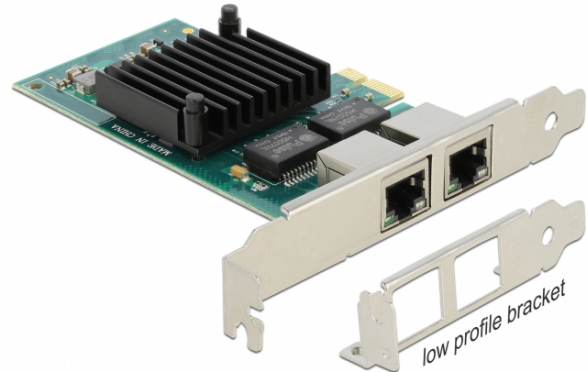

Delock PCI Express kartica na 2 x Gigabit LAN

Opis

Delock PCI Express kartica pruža dva mrežna priključka brzine prijenosa podataka do 1000 Mbps.

Tehnički podaci

- Priključak:
vanjski: 2 x Gigabit LAN RJ45 ženski
unutarjni: 1 x PCI Express x1, V2.1
- Skup čipova: Intel i350
- Brzina prijenosa podataka:
Ethernet do 10 Mbps
Fast Ethernet do 100 Mbps
Gigabit Ethernet do 1000 Mbps
PCI Express x1 do 4 Gbps
- Podržava IEEE 802.3 / 802.3u / 802.3z / 802.3ab
- Podržava IEEE 802.1Q virtualni LAN (VLAN)
- Podržava IEEE 802.3az (energetski efikasan Ethernet)
- Podržava buđenje na LAN (WOL)
- Podržava 9k Jumbo okvire
- Podržava PXE
- LED indikator povezivanja i šupljine

Preduvjeti sustava

- Windows 8.1/8.1-64/10/10-64
- Računalo s jednim slobodnim PCI Express utorom

Sadržaj pakiranja

- PCI Express kartica
- Nosač niskog profila
- CD s upravljačkim programom
- Korisnički priručnik

Predmet br. 88502

EAN: 4043619885022

Zemlja podrijetla: China

Pakiranje: • White Box

Slike

General	
Supported operating system:	Windows 10 32-bit Windows 10 64-bit Windows 8.1 32-bit Windows 8.1 64-bit
Interface	
Vanjski:	2 x Gigabit LAN RJ45 jack
Unutarnji:	1 x PCI Express x1, V2.1
Technical characteristics	
Skup čipova:	Intel® i350
Brzina prijenosa podataka:	Ethernet up to 10 Mbps Fast Ethernet up to 100 Mbps Gigabit Ethernet up to 1 Gbps
Physical characteristics	
Slot bracket:	low profile standard