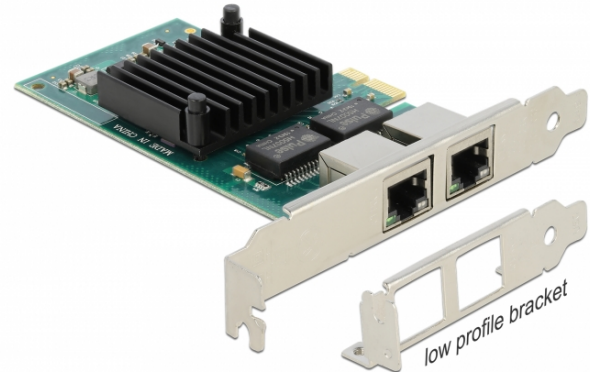

## Delock PCI Express x2-kort till 2 x Gigabit LAN

### Beskrivning

PCI Express-kortet från Delock erbjuder två extra nätverksportar med en dataöverföringshastighet på upp till 1000 Mbps.

### Specifikationer

- Anslutning:  
extern: 2 x Gigabit LAN RJ45 hona  
intern: 1 x PCI Express x1, V2.1
- Kringkretsar: Intel i350
- Dataöverföringshastighet:  
Ethernet upp till 10 Mbps  
Fast Ethernet upp till 100 Mbps  
Gigabit Ethernet upp till 1000 Mbps  
PCI Express x1 upp till 4 Gbps
- Stödjer IEEE 802.3 / 802.3u / 802.3z / 802.3ab
- Stödjer IEEE 802.1Q Virtual LAN (VLAN)
- Stöd för IEEE 802.3az (Energieffektivt Ethernet)
- Stöder Wake On LAN (WOL)
- Stödjer 9k Jumbo Frames
- Stödjer PXE
- LED-indikator för länk och aktivitet

### Paketets innehåll

- PCI Express-kort
- Fäste med låg profil
- CD-skiva med drivrutiner
- Bruksanvisning