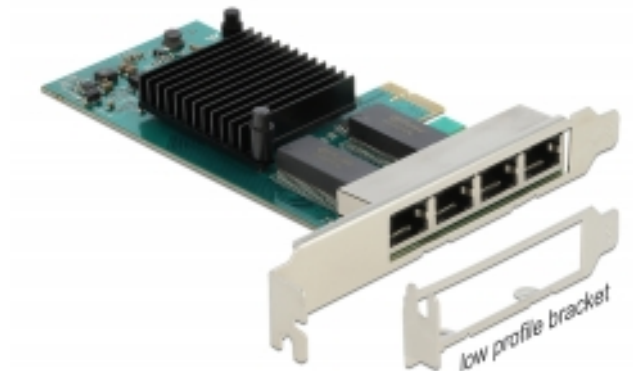

## Delock PCI Express karta na 4 x Gigabit LAN

### Popis

PCI Express karta od Delocku nabízí čtyři síťové porty s přenosovou rychlostí až do 1000 Mbps.

### Specifikace

- Konektor:  
externí: 4 x Gigabit LAN RJ45 samice  
interní: 1 x PCI Express x1, V2.1
- Chipset: Intel i350
- Datová rychlost přenosu:  
Ethernet až do 10 Mbps  
Fast Ethernet až do 100 Mbps  
Gigabit Ethernet až do 1000 Mbps  
PCI Express x1 až do 4 Gbps
- Podporuje IEEE 802.3 / 802.3u / 802.3z / 802.3ab
- Podporuje IEEE 802.1Q Virtual LAN (VLAN)
- Podporuje IEEE 802.3az (Energy Efficient Ethernet – Energetická účinnost Ethernetu)
- Podporuje Wake On LAN (WOL)
- Podporuje 9k Jumbo Frames
- Podporuje PXE
- LED indikátor pro připojení a aktivity

### Obsah balení

- Karta PCI Express
- Záslepka do slotu
- CD s ovladači
- Uživatelská příručka