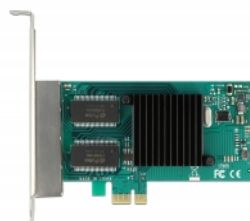

Příslušenství