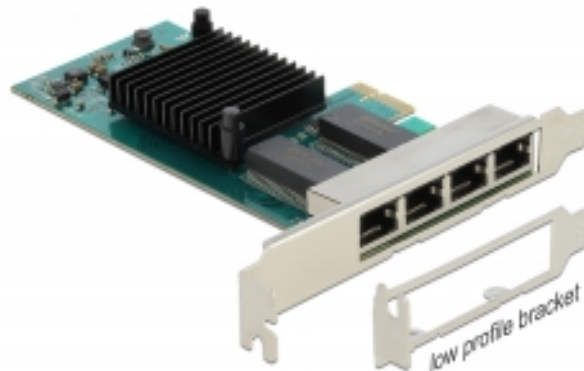

Delock Κάρτα PCI Express x4 προς 4 x Gigabit LAN

Περιγραφή

Η κάρτα PCI Express από τη Delock προσφέρει τέσσερις θύρες δικτύου με ρυθμό μεταφοράς δεδομένων έως 1000 Mbps.

Χαρακτηριστικά

- Συνδετήρας:
εξωτερικά: 4 x Gigabit LAN, θηλυκός σύνδεσμος RJ45
εσωτερικά: 1 x PCI Express x1, V2.1
- Chipset: Intel i350
- Ρυθμός μεταφοράς δεδομένων:
Ethernet έως και 10 Mbps
Fast Ethernet έως και 100 Mbps
Gigabit Ethernet έως και 1000 Mbps
PCI Express x1 έως και 4 Gbps
- Υποστηρίζει IEEE 802.3 / 802.3u / 802.3z / 802.3ab
- Υποστηρίζει IEEE 802.1Q εικονικό LAN (VLAN)
- Υποστήριξη IEEE 802.3az (Ethernet με απόδοση ενέργειας)
- Υποστηρίζει το Wake On LAN (WOL)
- Υποστηρίζει πλαίσια μεγάλου μεγέθους 9k
- Υποστηρίζει PXE
- Ένδειξη LED για σύνδεση και δραστηριότητα

Εξωτερικά:	4 x Gigabit LAN, θηλυκός σύνδεσμος RJ45
Εσωτερικός:	1 x PCI Express x1, V2.1

Technical characteristics

Chipset:	Intel® i350
Ρυθμός μεταφοράς δεδομένων:	Ethernet up to 10 Mbps
	Fast Ethernet up to 100 Mbps
	Gigabit Ethernet up to 1 Gbps