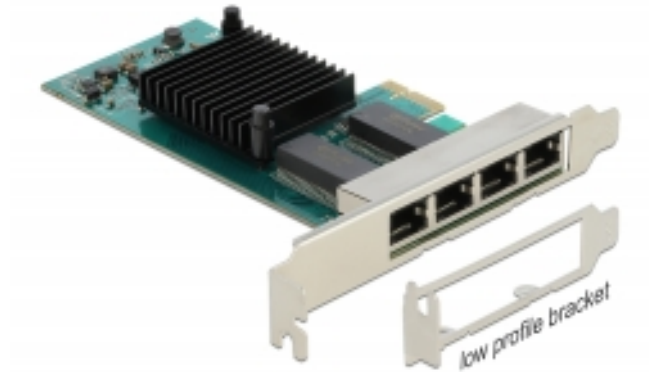

## Delock PCI Express kartica na 4 x Gigabit LAN

### Opis

Delock PCI Express kartica pruža četiri mrežna priključka brzine prijenosa podataka do 1000 Mbps.

### Tehnički podaci

- Priključak:  
vanjski: 4 x Gigabit LAN RJ45 ženski  
unutarnji: 1 x PCI Express x1, V2.1
- Skup čipova: Intel i350
- Brzina prijenosa podataka:  
Ethernet do 10 Mbps  
Fast Ethernet do 100 Mbps  
Gigabit Ethernet do 1000 Mbps  
PCI Express x1 do 4 Gbps
- Podrška IEEE 802.3 / 802.3u / 802.3z / 802.3ab
- Podrška IEEE 802.1Q virtualni LAN (VLAN)
- Podrška IEEE 802.3az (energetski efikasan Ethernet)
- Podrška buđenje na LAN (WOL)
- Podrška 9k Jumbo okvire
- Podrška PXE
- LED indikator povezivanja i šupljine

### Slike

General	
Supported operating system:	Windows 10 32-bit Windows 10 64-bit Windows 8.1 32-bit Windows 8.1 64-bit
Interface	
Vanjski:	4 x Gigabit LAN RJ45 ženski
Unutarnji:	1 x PCI Express x1, V2.1
Technical characteristics	
Skup čipova:	Intel® i350
Brzina prijenosa podataka:	Ethernet up to 10 Mbps Fast Ethernet up to 100 Mbps Gigabit Ethernet up to 1 Gbps
Physical characteristics	
Slot bracket:	low profile standard