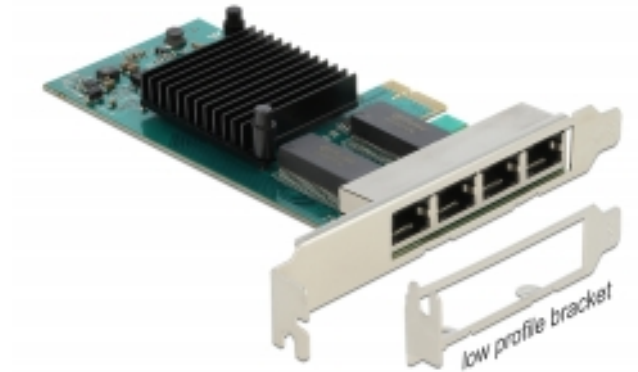

Delock PCI Express x4-kort till 4 x Gigabit LAN

Beskrivning

PCI Express-kortet från Delock erbjuder fyra extra nätverksportar med en dataöverföringshastighet på upp till 1000 Mbps.

Specifikationer

- Anslutning:
extern: 4 x Gigabit LAN RJ45 hona
intern: 1 x PCI Express x1, V2.1
- Kringkretsar: Intel i350
- Dataöverföringshastighet:
Ethernet upp till 10 Mbps
Fast Ethernet upp till 100 Mbps
Gigabit Ethernet upp till 1000 Mbps
PCI Express x1 upp till 4 Gbps
- Stödjer IEEE 802.3 / 802.3u / 802.3z / 802.3ab
- Stödjer IEEE 802.1Q Virtual LAN (VLAN)
- Stöd för IEEE 802.3az (Energieffektivt Ethernet)
- Stöder Wake On LAN (WOL)
- Stödjer 9k Jumbo Frames
- Stödjer PXE
- LED-indikator för länk och aktivitet

Systemkrav

- Windows 8.1/8.1-64/10/10-64
- PC med en ledig PCI Express-plats

Paketets innehåll

- PCI Express-kort
- Fäste med låg profil
- CD-skiva med drivrutiner
- Bruksanvisning

Artikelnummer 88504

EAN: 4043619885046

Ursprungsland: China

Paket: White Box

Bilder

**General**

Supported operating system:	Windows 10 32-bit
	Windows 10 64-bit
	Windows 8.1 32-bit
	Windows 8.1 64-bit

Interface

Extern:	4 x Gigabit LAN RJ45, hona
Intern:	1 x PCI Express x1, V2.1

Technical characteristics

Kringkretsar:	Intel® i350
Dataöverföringshastighet:	Ethernet up to 10 Mbps
	Fast Ethernet up to 100 Mbps
	Gigabit Ethernet up to 1 Gbps

Physical characteristics

Slot bracket:	low profile
	standard