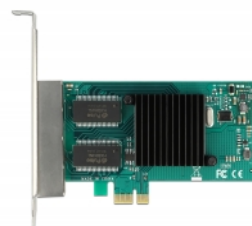

Delock PCI Express x4-kort till 4 x Gigabit LAN

Beskrivning

PCI Express-kortet från Delock erbjuder fyra extra nätverksportar med en dataöverföringshastighet på upp till 1000 Mbps.

Specifikationer

- Anslutning:
extern: 4 x Gigabit LAN RJ45 hona
intern: 1 x PCI Express x1, V2.1
- Kringkretsar: Intel i350
- Dataöverföringshastighet:
Ethernet upp till 10 Mbps
Fast Ethernet upp till 100 Mbps
Gigabit Ethernet upp till 1000 Mbps
PCI Express x1 upp till 4 Gbps
- Stödjer IEEE 802.3 / 802.3u / 802.3z / 802.3ab
- Stödjer IEEE 802.1Q Virtual LAN (VLAN)
- Stöd för IEEE 802.3az (Energieffektivt Ethernet)
- Stöder Wake On LAN (WOL)
- Stödjer 9k Jumbo Frames
- Stödjer PXE
- LED-indikator för länk och aktivitet

Systemkrav

- Windows 8.1/8.1-64/10/10-64
- PC med en ledig PCI Express-plats

Paketets innehåll

- PCI Express-kort
- Fäste med låg profil
- CD-skiva med drivrutiner
- Bruksanvisning

Artikelnummer 88504

EAN: 4043619885046

Ursprungsland: China

Paket: White Box

Bilder

**General**

Supported operating system:	Windows 10 32-bit
	Windows 10 64-bit
	Windows 8.1 32-bit
	Windows 8.1 64-bit

Interface

Extern:	4 x Gigabit LAN RJ45, hona
Intern:	1 x PCI Express x1, V2.1