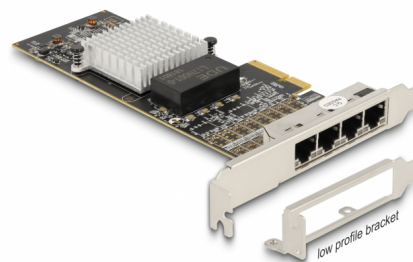

Delock PCI Express x4 karta na 4 x RJ45 Gigabit LAN

Popis

PCI Express karta od Delocku nabízí čtyři síťové porty s přenosovou rychlostí až do 1000 Mbps.

Číslo produktu 88606

EAN: 4043619886067

Země původu: China

Balení: Box

Specifikace

- Konektor:
externí: 4 x Gigabit LAN RJ45 samice
interní: 1 x PCI Express x4, V2.1
- Chipset: Intel i350
- Datová rychlost přenosu:
Ethernet až do 10 Mbps
Fast Ethernet až do 100 Mbps
Gigabit Ethernet až do 1000 Mbps
PCI Express x1 až do 4 Gbps
- Podporuje IEEE 802.3 / 802.3u / 802.3ab
- Podporuje IEEE 802.3az (Energy Efficient Ethernet – Energetická účinnost Ethernetu)
- Podporuje Wake On LAN (WOL)
- Podporuje IEEE 802.1Q Virtual LAN (VLAN)
- Podporuje 9k Jumbo Frames
- LED indikátor pro připojení a aktivity

Technical characteristics

Chipsetem:	Intel® i350
Rychlost přenosu dat:	Ethernet up to 10 Mbps Fast Ethernet up to 100 Mbps Gigabit Ethernet up to 1 Gbps

Physical characteristics

Slot bracket:	low profile standard
---------------	-------------------------