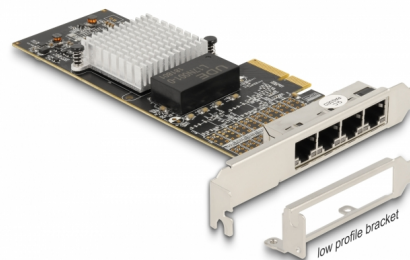

Delock Κάρτα PCI Express x4 προς 4 x RJ45 Gigabit LAN

Περιγραφή

Η κάρτα PCI Express από τη Delock προσφέρει τέσσερις θύρες δικτύου με ρυθμό μεταφοράς δεδομένων έως 1000 Mbps.

Αρ. προϊόντος 88606

EAN: 4043619886067

Χώρα προέλευσης: China

Συσκευασία: Συσκευασία

Χαρακτηριστικά

- Συνδετήρας:
εξωτερικά: 4 x Gigabit LAN, θηλυκός σύνδεσμος RJ45
εσωτερικά: 1 x PCI Express x4, V2.1
- Chipset: Intel i350
- Ρυθμός μεταφοράς δεδομένων:
Ethernet έως και 10 Mbps
Fast Ethernet έως και 100 Mbps
Gigabit Ethernet έως και 1000 Mbps
PCI Express x1 έως και 4 Gbps
- Υποστηρίζει IEEE 802.3 / 802.3u / 802.3ab
- Υποστήριξη IEEE 802.3az (Ethernet με απόδοση ενέργειας)
- Υποστηρίζει το Wake On LAN (WOL)
- Υποστηρίζει IEEE 802.1Q εικονικό LAN (VLAN)
- Υποστηρίζει πλαίσια μεγάλου μεγέθους 9k
- Ένδειξη LED για σύνδεση και δραστηριότητα

Interface

Εξωτερικά:	4 x Gigabit LAN, θηλυκός σύνδεσμος RJ45
Εσωτερικός:	1 x PCI Express x4, V2.1

Technical characteristics

Chipset:	Intel® i350
Ρυθμός μεταφοράς δεδομένων:	Ethernet up to 10 Mbps Fast Ethernet up to 100 Mbps Gigabit Ethernet up to 1 Gbps