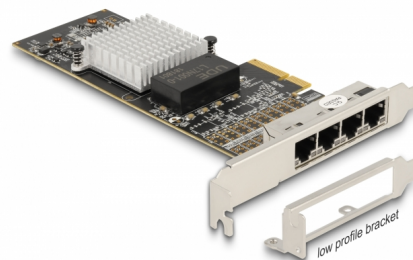

# Delock PCI Express x4 kartica na 4 x RJ45 Gigabit LAN

## Opis

Delock PCI Express kartica pruža četiri mrežna priključka brzine prijenosa podataka do 1000 Mbps.

## Tehnički podaci

- Priključak:
  - vanjski: 4 x Gigabit LAN RJ45 ženski
  - unutarnji: 1 x PCI Express x4, V2.1
- Skup čipova: Intel i350
- Brzina prijenosa podataka:
  - Ethernet do 10 Mbps
  - Fast Ethernet do 100 Mbps
  - Gigabit Ethernet do 1000 Mbps
  - PCI Express x1 do 4 Gbps
- Podržava IEEE 802.3 / 802.3u / 802.3ab
- Podržava IEEE 802.3az (energetski efikasan Ethernet)
- Podržava buđenje na LAN (WOL)
- Podržava IEEE 802.1Q virtualni LAN (VLAN)
- Podržava 9k Jumbo okvire
- LED indikator povezivanja i šupljine

## Interface

Vanjski:	4 x Gigabit LAN RJ45 ženski
Unutarnji:	1 x PCI Express x4, V2.1