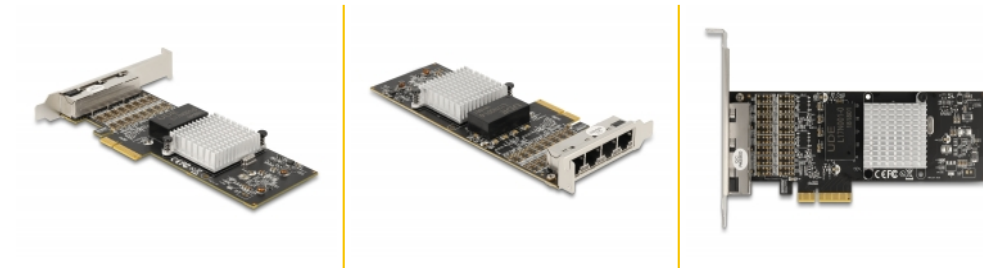

- PC med en ledig PCI Express x4 / x8 / x16 / x32 -plats

Paketets innehåll

- PCI Express-kort
- Fäste med låg profil
- CD-skiva med drivrutiner
- Bruksanvisning

Bilder