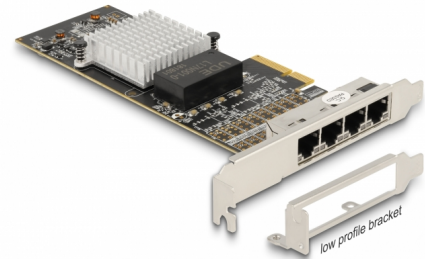

# Delock PCI Express x4-kort till 4 x RJ45 Gigabit LAN

## Beskrivning

PCI Express-kortet från Delock erbjuder fyra extra nätverksportar med en dataöverföringshastighet på upp till 1000 Mbps.

## Specifikationer

- Anslutning:  
extern: 4 x Gigabit LAN RJ45 hona  
intern: 1 x PCI Express x4, V2.1
- Kringkretsar: Intel i350
- Dataöverföringshastighet:  
Ethernet upp till 10 Mbps  
Fast Ethernet upp till 100 Mbps  
Gigabit Ethernet upp till 1000 Mbps  
PCI Express x1 upp till 4 Gbps
- Stödjer IEEE 802.3 / 802.3u / 802.3ab
- Stöd för IEEE 802.3az (Energieffektivt Ethernet)
- Stöder Wake On LAN (WOL)
- Stödjer IEEE 802.1Q Virtual LAN (VLAN)
- Stödjer 9k Jumbo Frames
- LED-indikator för länk och aktivitet