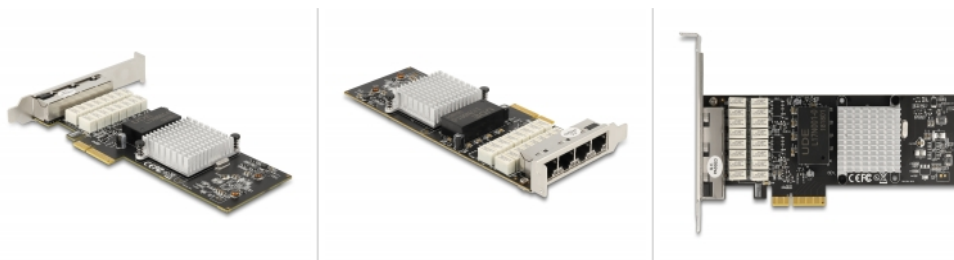

Delock PCI Express x4 Karta na 4 x RJ45 Gigabit LAN Obchvat

Popis

PCI Express karta od Delocku nabízí čtyři síťové porty s přenosovou rychlostí až do 1000 Mbps.

Režim obchvatu k zajištění kontinuity sítě

Čtyři porty jsou uspořádány do 2 skupin, které lze propojit a tvoří obchvat. Režim obchvatu bude automaticky aktivován po naprogramované detekci vypnutí proudu IPS, zavedení systému BIOS, nebo po závadě OS nebo aplikačního programu. Když dojde k detekované závadě, mechanická relé přepnou síťový provoz, aby proudil z druhého portu páru na adaptéru, čímž bude problémové serverové zařízení obcházeno a zajištěna plynulost provozu. Toho lze využít u serverových aplikací jako je prevence průniku nebo interní bezpečnostní brána. Obvod obchvatu funguje i za nepřítomnosti napájení, takže síťové spojení je neustále udržováno, i když je server vypnutý.

Specifikace

- Konektor:
externí: 4 x Gigabit LAN RJ45 samice
interní: 1 x PCI Express x4, V2.1
- Chipset: Intel i350
- Datová rychlost přenosu:
Ethernet až do 10 Mbps
Fast Ethernet až do 100 Mbps
Gigabit Ethernet až do 1000 Mbps
PCI Express x1 až do 4 Gbps
- Podporuje IEEE 802.3 / 802.3u / 802.3ab
- Podporuje IEEE 802.3az (Energy Efficient Ethernet – Energetická účinnost Ethernetu)
- Podporuje IEEE 802.1Q Virtual LAN (VLAN)
- Podporuje 9k Jumbo Frames
- LED indikátor pro připojení a aktivity

EAN: 4043619886104

Země původu: China

Balení: Box

Příslušenství

**General**

Supported operating system:	Windows 10 32-bit
	Windows 10 64-bit
	Windows 8.1 32-bit
	Windows 8.1 64-bit
	Windows 11

Interface

Externí:	4 x Gigabit LAN RJ45 samice
Interní:	1 x PCI Express x4, V2.1