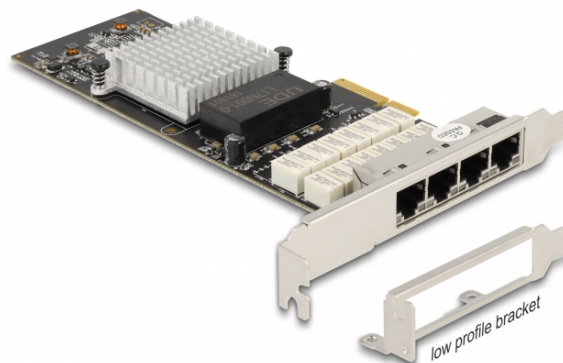

Delock PCI Express x4 Karta na 4 x RJ45 Gigabit LAN Obchvat

Popis

PCI Express karta od Delocku nabízí čtyři síťové porty s přenosovou rychlostí až do 1000 Mbps.

Režim obchvatu k zajištění kontinuity sítě

Čtyři porty jsou uspořádány do 2 skupin, které lze propojit a tvoří obchvat. Režim obchvatu bude automaticky aktivován po naprogramované detekci vypnutí proudu IPS, zavedení systému BIOS, nebo po závadě OS nebo aplikačního programu. Když dojde k detekované závadě, mechanická relé přepnou síťový provoz, aby proudil z druhého portu páru na adaptéru, čímž bude problémové serverové zařízení obcházeno a zajištěna plynulost provozu. Toho lze využít u serverových aplikací jako je prevence průniku nebo interní bezpečnostní brána. Obvod obchvatu funguje i za nepřítomnosti napájení, takže síťové spojení je neustále udržováno, i když je server vypnutý.

Specifikace

- Konektor:
externí: 4 x Gigabit LAN RJ45 samice
interní: 1 x PCI Express x4, V2.1
- Chipset: Intel i350
- Datová rychlost přenosu:
Ethernet až do 10 Mbps
Fast Ethernet až do 100 Mbps
Gigabit Ethernet až do 1000 Mbps
PCI Express x1 až do 4 Gbps
- Podporuje IEEE 802.3 / 802.3u / 802.3ab
- Podporuje IEEE 802.3az (Energy Efficient Ethernet – Energetická účinnost Ethernetu)
- Podporuje IEEE 802.1Q Virtual LAN (VLAN)
- Podporuje 9k Jumbo Frames
- LED indikátor pro připojení a aktivity

Technical characteristics

Chipsetem:	Intel® i350
Rychlost přenosu dat:	Ethernet up to 10 Mbps
	Fast Ethernet up to 100 Mbps
	Gigabit Ethernet up to 1 Gbps

Physical characteristics

Slot bracket:	low profile
	standard