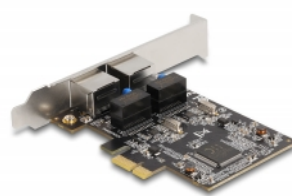

Απαιτήσεις συστήματος

- Windows 8.1/8.1-64/10/10-64/11
- Η/Υ με μία ελεύθερη υποδοχή PCI Express

Περιεχόμενα συσκευασίας

- Κάρτα PCI Express
- Βραχίονας χαμηλού προφίλ
- Εγχειρίδιο χρήστη

Εικόνες