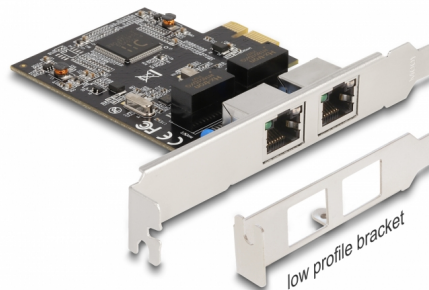

# Delock Κάρτα PCI Express x1 προς 2 x RJ45 Gigabit LAN

## Περιγραφή

Η κάρτα PCI Express από τη Delock προσφέρει δύο θύρες δικτύου με ρυθμό μεταφοράς δεδομένων έως 1000 Mbps.

## Χαρακτηριστικά

- Συνδετήρας:  
εξωτερικά: 2 x Gigabit LAN, θηλυκός σύνδεσμος RJ45  
εσωτερικά: 1 x PCI Express x1, V2.0
- Chipset: Realtek RTL8111H
- Ρυθμός μεταφοράς δεδομένων:  
Ethernet έως και 10 Mbps (Half/Full Duplex)  
Fast Ethernet έως και 100 Mbps (Half/Full Duplex)  
Gigabit Ethernet έως και 1000 Mbps (Half/Full Duplex)  
PCI Express x1 έως και 4 Gbps
- Υποστηρίζει IEEE 802.3 / 802.3u / 802.3ab
- Υποστηρίζει το Wake On LAN (WOL)
- Υποστηρίζει κωδικοποίηση προτεραιότητας επιπέδου 2 IEEE 802.1P
- Υποστηρίζει IEEE 802.3x έλεγχος πλήρους αμφίδρομης ροής
- Υποστηρίζει IEEE 802.1Q εικονικό LAN (VLAN)
- Υποστηρίζει πλαίσια μεγάλου μεγέθους 9k
- Ένδειξη LED για σύνδεση και δραστηριότητα

## Interface

Εξωτερικά:	2 x Gigabit LAN RJ45 jack
Εσωτερικός:	1 x PCI Express x1, V2.0