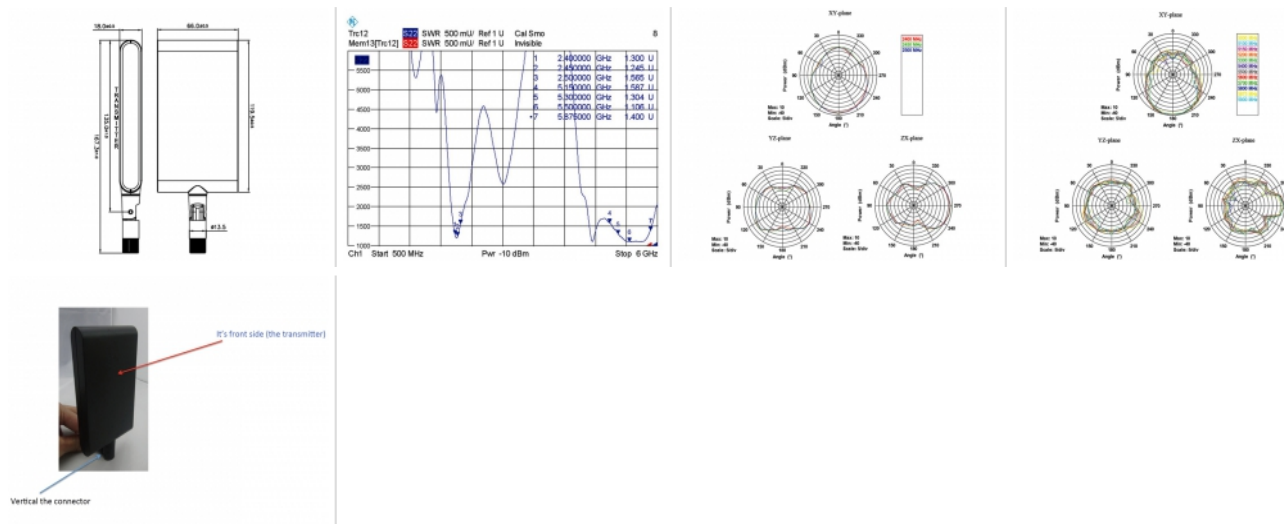

Delock WLAN 802.11 ac/a/h/b/g/n Κεραία RP-SMA αρσενική 7,5 ~ 10 κατευθυντική με επικλινή σύνδεσμο, μαύρο

Περιγραφή

Η κεραία του ασύρματου LAN μπορεί να συνδέεται σε μια συσκευή WLAN μέσω διασύνδεσης RP-SMA, προκειμένου να στέλνει και να λαμβάνει σήματα.

Χαρακτηριστικά

- Συνδετήρας: βύσμα RP-SMA
- Εύρος συχνότητας:
2,4000 - 2,4835 GHz
5,1500 - 5,8750 GHz
- Απολαβή κεραίας: 7,5 - 10 dBi
- Σύνθετη αντίσταση: 50 Ohm
- Πόλωση: γραμμική, κάθετη
- VSWR: 2,0
- Θερμοκρασία λειτουργίας: -10 °C ~ 55 °C
- Χρώμα: μαύρο
- Διαστάσεις (ΜxΠxΥ): περ. 167,30 x 66,00 x 18,00 mm
- Διάμετρος: περίπου 13,50 mm (RP-SMA)

Αρ. προϊόντος 88904

EAN: 4043619889044

Χώρα προέλευσης: Taiwan, Republic of China

Συσκευασία: Retail Box

Απαιτήσεις συστήματος

- Συσκευή με ελεύθερη υποδοχή RP-SMA

Περιεχόμενα συσκευασίας

- Κεραία WLAN

Εικόνες

Interface	
σύνδεσμος :	βύσμα RP-SMA
Technical characteristics	
Frequency range:	2,4000 GHz - 2,4835 GHz 5,1500 GHz - 5,8750 GHz
Gain:	7,5 - 10 dBi
Σύνθετη αντίσταση:	50 Ω
Θερμοκρασία λειτουργίας:	-10 °C ~ 55 °C
Polarisation:	linear vertical
Power handling:	1 W
VSWR:	2,0
Physical characteristics	
Μήκος:	167,30 mm
Width:	66,00 mm
Height:	18,00 mm
Diameter connector:	13,50 mm
Χρώμα:	μαύρο