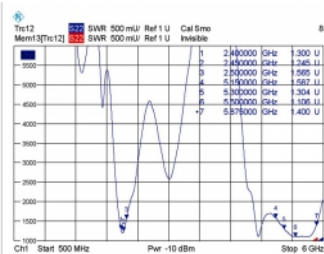

Delock WLAN 802.11 ac/a/h/b/g/n antenn RP-SMA-hane 7,5 - 10 dBi, riktad med svart tittled

Beskrivning

Denna trådlösa LAN-antenn kan anslutas till en WLAN-enhet med RP-SMA-gränssnitt, för att skicka och ta emot signaler.

Bluetooth

RP-SMA

Specifikationer

- Anslutning: RP-SMA-hane
- Frekvensområde:
2,4000 - 2,4835 GHz
5,1500 - 5,8750 GHz
- Antennförstärkning: 7,5 - 10 dBi
- Impedans: 50 Ohm
- Polarisering: linjär, vertikal
- VSWR: 2,0
- Drifttemperatur: -10 °C ~ 55 °C
- Färg: svart
- Mått (LxBxH): ca. 167,30 x 66,00 x 18,00 mm
- Diameter: ca. 13,50 mm (RP-SMA)

Bilder

It's front side (the transmitter)

Vertical the connector

Interface	
kontakt:	RP-SMA-hane
Technical characteristics	
Frequency range:	2,4000 GHz - 2,4835 GHz 5,1500 GHz - 5,8750 GHz
Gain:	7,5 - 10 dBi
Impedans:	50 Ω
Driftstemperatur:	-10 °C ~ 55 °C
Polarisation:	linear vertical
Power handling:	1 W
VSWR:	2,0
Physical characteristics	
Längd:	167,30 mm
Width:	66,00 mm
Height:	18,00 mm
Diameter connector:	13,50 mm
Färg:	svart