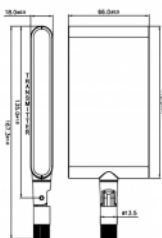

Bluetooth

RP-SMA

Specifikationer

- Anslutning: RP-SMA-hane
- Frekvensområde:
2,4000 - 2,4835 GHz
5,1500 - 5,8750 GHz
- Antennförstärkning: 7,5 - 10 dBi
- Impedans: 50 Ohm
- Polarisering: linjär, vertikal
- VSWR: 2,0
- Drifttemperatur: -10 °C ~ 55 °C
- Färg: svart
- Mått (LxBxH): ca. 167,30 x 66,00 x 18,00 mm
- Diameter: ca. 13,50 mm (RP-SMA)

Artikelnummer 88904

EAN: 4043619889044

Ursprungsland: Taiwan, Republic of China

Paket: Retail Box

Systemkrav

- Enhet med ett ledig RP-SMA-uttag

Paketets innehåll

- WLAN-antenn

Bilder

It's front side (the transmitter)

Vertical the connector

Interface	
kontakt:	RP-SMA-hane
Technical characteristics	
Frequency range:	2,4000 GHz - 2,4835 GHz 5,1500 GHz - 5,8750 GHz
Gain:	7,5 - 10 dBi
Impedans:	50 Ω
Driftstemperatur:	-10 °C ~ 55 °C
Polarisation:	linear vertical
Power handling:	1 W
VSWR:	2,0
Physical characteristics	
Längd:	167,30 mm
Width:	66,00 mm
Height:	18,00 mm
Diameter connector:	13,50 mm
Färg:	svart