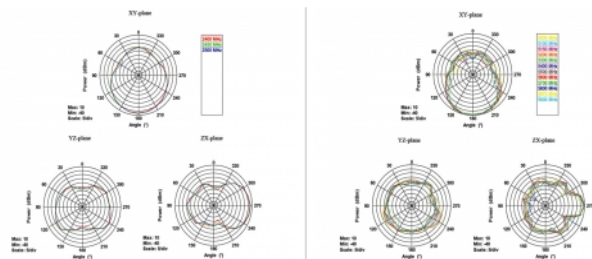

Delock WLAN 802.11 ac/a/h/b/g/n antenn RP-SMA-hane 7,5 - 10 dBi, riktad med svart tittled

Beskrivning

Denna trådlösa LAN-antenn kan anslutas till en WLAN-enhet med RP-SMA-gränssnitt, för att skicka och ta emot signaler.

Bluetooth

RP-SMA

Specifikationer

- Anslutning: RP-SMA-hane
- Frekvensområde:
2,4000 - 2,4835 GHz
5,1500 - 5,8750 GHz
- Antennförstärkning: 7,5 - 10 dBi
- Impedans: 50 Ohm
- Polarisering: linjär, vertikal
- VSWR: 2,0
- Drifttemperatur: -10 °C ~ 55 °C
- Färg: svart
- Mått (LxBxH): ca. 167,30 x 66,00 x 18,00 mm
- Diameter: ca. 13,50 mm (RP-SMA)

Bilder

It's front side (the transmitter)

Vertical the connector

Interface	
kontakt:	RP-SMA-hane
Technical characteristics	
Frequency range:	2,4000 GHz - 2,4835 GHz 5,1500 GHz - 5,8750 GHz
Gain:	7,5 - 10 dBi
Impedans:	50 Ω
Driftstemperatur:	-10 °C ~ 55 °C
Polarisation:	linear vertical
Power handling:	1 W
VSWR:	2,0
Physical characteristics	
Längd:	167,30 mm
Width:	66,00 mm
Height:	18,00 mm
Diameter connector:	13,50 mm
Färg:	svart