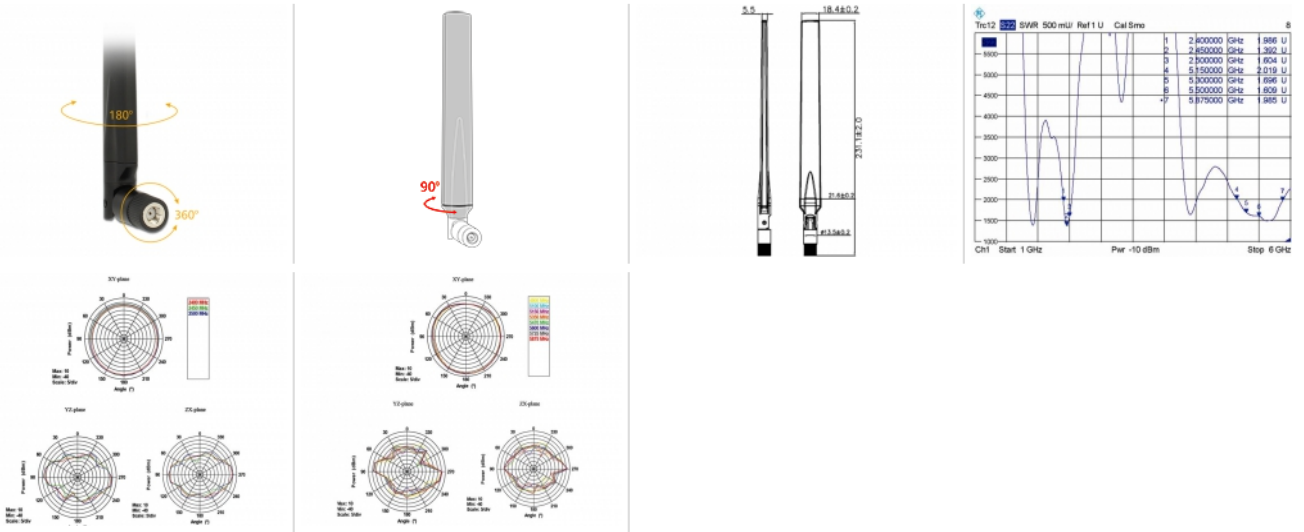

## Beskrivning

Denna trådlösa LAN-antenn kan anslutas till en WLAN-enhet med RP-SMA-gränssnitt, för att skicka och ta emot signaler.

## Specifikationer

- Anslutning: RP-SMA-hane
- Frekvensområde:  
2,400 - 2,500 GHz  
5,150 - 5,875 GHz
- Antennförstärkning:  
5 dBi @ 2,400 - 2,500 GHz  
7 dBi @ 5,150 - 5,875 GHz
- Impedans: 50 Ohm
- Polarisering: linjär, vertikal
- VSWR: 2,5
- Driftstemperatur: -10 °C ~ 55 °C
- Höljets material: ABS
- Färg: svart
- Längd:  
ca. 231,50 mm (med tiltled)  
ca. 199,20 mm (med tiltled)
- Diameter:  
ca. 19,70 mm (övre delen)  
ca. 21,50 mm (max.)  
ca. 13,15 mm (RP-SMA)

## Artikelnummer 88913

EAN: 4043619889136

Ursprungsland: Taiwan, Republic of China

Paket: Retail Box

Bilder

Interface	
kontakt:	RP-SMA-hane
Technical characteristics	
Frequency range:	2,400 GHz - 2,500 GHz 5.150 - 5.875 GHz
Gain:	5 dBi @ 2,400 - 2,500 GHz 7 dBi @ 5,150 - 5,875 GHz
Impedans:	50 Ω
Driftstemperatur:	-10 °C ~ 55 °C
Polarisation:	linear vertical
VSWR:	2,5
Physical characteristics	
Höljets material:	ABS
Diameter connector:	13,50 mm 13,15 mm
Längd med titled:	231,50 mm 199,20 mm
Färg:	svart