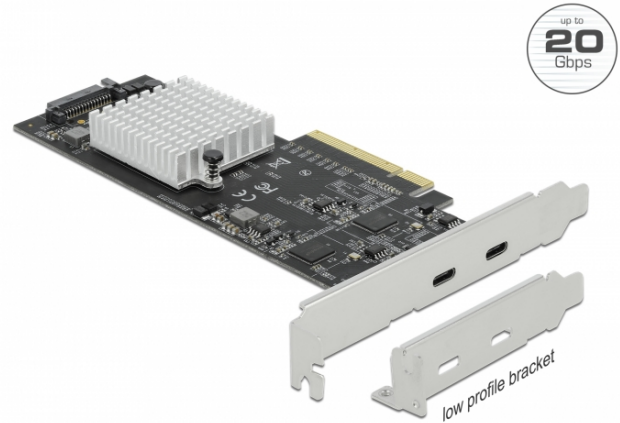

Delock PCI Express x8 Kartica na 2 x vanjski SuperSpeed USB 20 Gbps (USB 3.2 Gen 2x2) USB Type-C™, ženski - niskoprofilni faktor oblika

Opis

Ova Delock PCI Express kartica proširuje stolno računalo za dva vanjska USB 3.2 priključka. Na karticu se mogu spojiti različiti uređaji USB, poput priključnih stanica, čitača kartica, vanjskih kućišta itd.

SuperSpeed USB 20 Gbps

Ova kartica omogućava prijenos podataka brzinom od 20 Gbps na USB-C™ ulazu.

Tehnički podaci

- Priključak:
vanjski:
2 x SuperSpeed USB 20 Gbps (USB 3.2 Gen 2x2) USB Type-C™, ženski
unutarnji:
1 x PCI Express x8, V2.0
1 x SATA 15-pinski priključak za napajanje
- Skup čipova: Asmedia ASM3242, ASM1824
- Brzina prijenosa podataka do:
SuperSpeed USB 20 Gbps,
SuperSpeed USB 10 Gbps,
SuperSpeed USB 5 Gbps,
Hi-Speed 480 Mbps,
Full-Speed 12 Mbps,
Low-Speed 1,5 Mbps
- Kompatibilno s USB 3.0, USB 2.0, USB 1.1
- Izvor napajanja putem PCI Express sučelja ili putem SATA 15-polnog konektora napajanja
- Electrical power per port: max. 15 watt (5 V / 3 A)
- Može se pokrenuti
- Podržava UASP
- Podržava eXtensible Host Controller Interface (xHCI) specifikacije 1.1
- Podržava višestruke ulaze (Multiple INs)

Predmet br. 89009

EAN: 4043619890095

Zemlja podrijetla: China

Pakiranje: Kutija

Slike

General	
Čimbenik oblika:	niskoprofilni
Funkcija:	Može se pokrenuti
Supported operating system:	Linux Kernel 3.12 or above Windows 10 32-bit Windows 10 64-bit Windows 8.1 32-bit Windows 8.1 64-bit
Interface	
Vanjski:	2 x SuperSpeed USB 20 Gbps (USB 3.2 Gen 2x2) USB Type-C™ female
Unutarnji:	1 x SATA 15-pinski priključak za napajanje 1 x PCI Express x8, V2.0
Technical characteristics	
Skup čipova:	Asmedia ASM3242 Asmedia ASM1824
Brzina prijenosa podataka:	20 Gbps