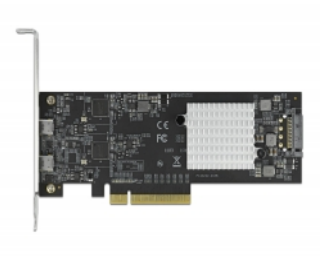

Delock PCI Express x8 Kartica na 2 x vanjski SuperSpeed USB 20 Gbps (USB 3.2 Gen 2x2) USB Type-C™, ženski - niskoprofilni faktor oblika

Opis

Ova Delock PCI Express kartica proširuje stolno računalo za dva vanjska USB 3.2 priključka. Na karticu se mogu spojiti različiti uređaji USB, poput priključnih stanica, čitača kartica, vanjskih kućišta itd.

SuperSpeed USB 20 Gbps

Ova kartica omogućava prijenos podataka brzinom od 20 Gbps na USB-C™ ulazu.

Tehnički podaci

- Priključak:
vanjski:
2 x SuperSpeed USB 20 Gbps (USB 3.2 Gen 2x2) USB Type-C™, ženski
unutarnji:
1 x PCI Express x8, V2.0
1 x SATA 15-pinski priključak za napajanje
- Skup čipova: Asmedia ASM3242, ASM1824
- Brzina prijenosa podataka do:
SuperSpeed USB 20 Gbps,
SuperSpeed USB 10 Gbps,
SuperSpeed USB 5 Gbps,
Hi-Speed 480 Mbps,
Full-Speed 12 Mbps,
Low-Speed 1,5 Mbps
- Kompatibilno s USB 3.0, USB 2.0, USB 1.1
- Izvor napajanja putem PCI Express sučelja ili putem SATA 15-polnog konektora napajanja
- Electrical power per port: max. 15 watt (5 V / 3 A)
- Može se pokrenuti
- Podržava UASP
- Podržava eXtensible Host Controller Interface (xHCI) specifikacije 1.1
- Podržava višestruke ulaze (Multiple INs)

Predmet br. 89009

EAN: 4043619890095

Zemlja podrijetla: China

Pakiranje: Kutija

Slike

General	
Čimbenik oblika:	niskoprofilni
Funkcija:	Može se pokrenuti
Supported operating system:	Linux Kernel 3.12 or above Windows 10 32-bit Windows 10 64-bit Windows 8.1 32-bit Windows 8.1 64-bit
Interface	
Vanjski:	2 x SuperSpeed USB 20 Gbps (USB 3.2 Gen 2x2) USB Type-C™ female
Unutarnji:	1 x SATA 15-pinski priključak za napajanje 1 x PCI Express x8, V2.0
Technical characteristics	
Skup čipova:	Asmedia ASM3242 Asmedia ASM1824
Brzina prijenosa podataka:	20 Gbps