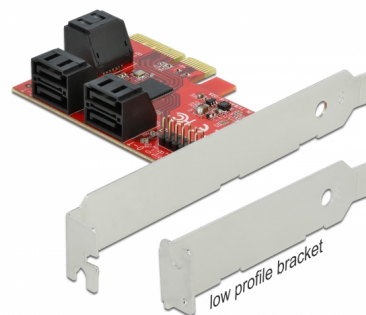

# Delock SATA 6 θυρών PCI Express x4 Κάρτα - Συσκευή Χαμηλής Κατανομής

## Περιγραφή

Η κάρτα PCI Express από τη Delock επεκτείνει έναν Η/Υ με έξι εσωτερικές θύρες SATA. Διαφορετικές συσκευές όπως δίσκοι SSD, σκληροί δίσκοι, δίσκοι DVD κ.λπ. μπορούν να συνδεθούν στην κάρτα.

## Χαρακτηριστικά

- Συνδετήρας:  
εσωτερικά:  
6 x SATA 6 Gb/s 7 ακίδων, αρσενική  
1 x PCI Express x4 (2-λωρίδων), V3.0  
6 x 2 ακίδων κεφαλίδα για LED
- Chipset: Asmedia ASM1166
- Υποστηρίζει Native Command Queuing (NCQ)
- Υποστηρίζει S.M.A.R.T.
- Υποστηρίζει TRIM
- Υποστηρίζει DevSleep
- Υποστήριξη SATA Port Multiplier
- Hot Plug
- Δίσκος επανεκκίνησης

## Interface

Εσωτερικός:	6 x SATA 6 Gb/s 7 pin plug 6 x 2 pin pin header for LED
-------------	------------------------------------------------------------