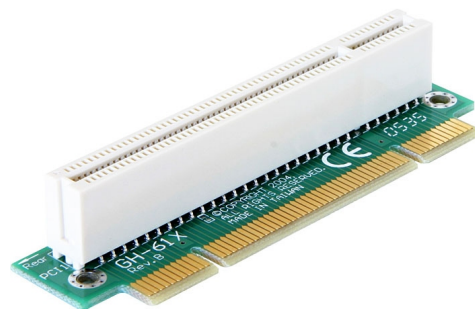

# Delock Riser Card PCI > PCI pravoúhlý 90° vkládání vlevo 1U

## Popis

PCI riser card od Delocku umožňuje připojení karty PCI. Tento typ horizontální instalace je nutná uvnitř 48,3 cm (19 inch) rackových skříních s výškou 1U, kde vertikální instalace není možná z důvodu omezení prostoru.

### Číslo produktu 89071

EAN: 4043619890712

Země původu: Taiwan,  
Republic of China

Balení: Plastová taška se zipem

## Specifikace

- Konektor:
  - 1 x 32-Bit PCI samec >
  - 1 x 32-Bit PCI slot
- Pro 48,3 cm (19 palců) skříně 1U
- Vkládání doleva
- Výška slotu: 11 mm
- Rozměry: montážní výška 20 mm, celková výška 27 mm