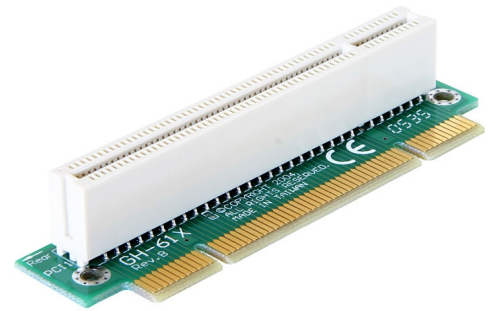

Delock Riser Karte PCI > PCI gewinkelt 90° links gerichtet 1HE

Kurzbeschreibung

Die PCI Riser Karte von Delock ermöglicht den Anschluss einer PCI Karte. Diese Art der horizontalen Installation ist in 48,3 cm (19 Zoll) Gehäusen mit einer Höheneinheit notwendig, da eine vertikale Installation aus Platzgründen nicht möglich ist.

Artikel-Nr. 89071

EAN: 4043619890712

Ursprungsland: Taiwan,
Republic of China

Verpackung:
Wiederverschließbare
Tüte

Spezifikation

- Anschlüsse:
 - 1 x 32-Bit PCI Stecker >
 - 1 x 32-Bit PCI Slot
- Für 48,3 cm (19 Zoll) Gehäuse 1HE
- Links gerichtet
- Slothöhe: 11 mm
- Maße: Bauhöhe 20 mm, komplette Höhe 27 mm