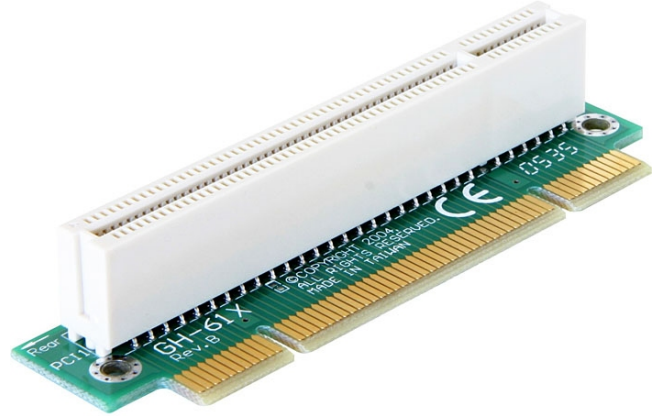

Delock Tarjeta Elevadora PCI > PCI en ángulo 90° con inserción izquierda 1U

Descripción

La tarjeta vertical PCI de Delock permite la conexión de la tarjeta PCI. Este tipo de instalación horizontal es necesaria dentro de racks de montaje de 48,3 cm (19 pulgadas) con una altura, donde la instalación vertical no es posible debido a la limitación de espacio.

Especificación técnica

- Conectores:
 - 1 x macho 32-Bit PCI >
 - 1 x ranura 32-Bit PCI
- Para cajas de 1U de 48,3 cm (19 pulgadas)
- Inserción izquierda
- Altura de la ranura: 11 mm
- Dimensión: altura de montaje 20 mm, altura completa 27 mm

Requisitos del sistema

- PC con una ranura PCI libre

Contenido del paquete

- Tarjeta elevadora PCI

Número de elemento 89071

EAN: 4043619890712

Pais de origen: Taiwan, Republic of China

Paquete: Bolsa de plástico con cremallera