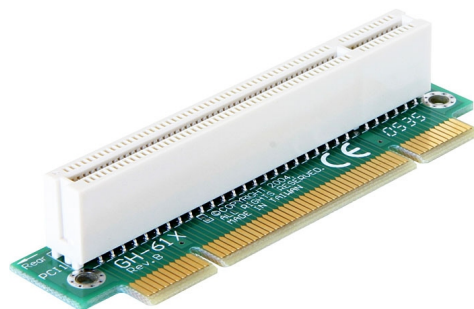

# Delock Κάρτα Ανύψωσης PCI > PCI με γωνία 90° αριστερής εισαγωγής 1U

## Περιγραφή

Αυτή η κάρτα ανύψωσης PCI της Delock επιτρέπει τη σύνδεση μια κάρτας PCI. Αυτός ο τύπος οριζόντιας εγκατάστασης είναι απαραίτητος σε θήκες εσωτερικού μεγέθους 48,3 εκ. (19 ίντσες) μονάδων ενός ύψους όπου μια κάθετη εγκατάσταση δεν είναι δυνατή λόγω έλλειψης χώρου.

## Αρ. προϊόντος 89071

EAN: 4043619890712

Χώρα προέλευσης:  
Taiwan, Republic of  
China

Συσκευασία: Τσαντάκι με  
φερμουάρ

## Χαρακτηριστικά

- Συνδετήρας:  
1 x 32-Bit PCI βύσμα >  
1 x 32-Bit PCI υποδοχή
- Για θήκες 48,3 εκ. (19 ιντσών) 1U
- Εισαγωγή από αριστερά
- Ύψος υποδοχής : 11 χιλ
- Διαστάσεις: ύψος γείωσης 20 χιλ., συνολικό ύψος 27 χιλ.