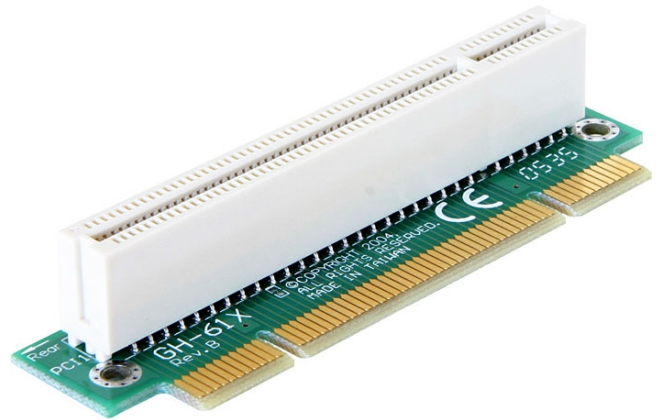

## Delock Riser kartica PCI > PCI zakrivljeno 90° lijevo umetanje 1U

### Opis

PCI Riser kartica tvrtke Delock omogućava spajanje PCI kartice. Ovaj tip vodoravne instalacije potreban je unutar 48,3 cm (19 inča) kućišta za montažu na nosač jedinicom na istoj visini, pri čemu nije moguća okomita instalacija zbog ograničenog prostora.

### Tehnički podaci

- Priključak:
  - 1 x 32-bitni PCI muški >
  - 1 x 32-bitni PCI ulaz
- Za kućišta 48,3 cm (19 inča) 1U
- Lijevo umetanje
- Visina utora: 11 mm
- Dimenzija: visina ugradnje 20 mm, ukupna visina 27 mm

### Sadržaj pakiranja

- PCI Riser kartica