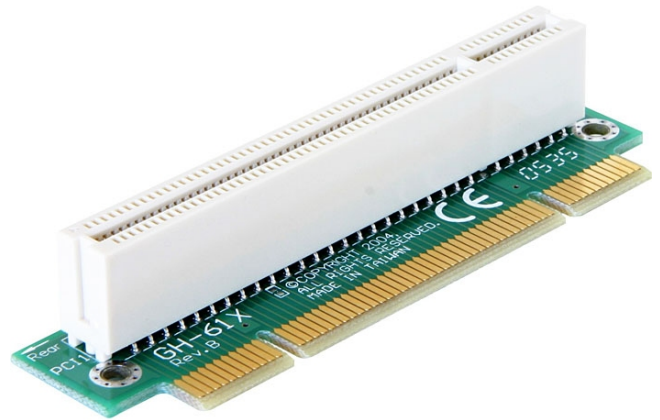

## Delock Riser-kort PCI > PCI vinklat 90° vänsterinsättning 1U

### Beskrivning

PCI-riserkort från Delock som möjliggör anslutning av ett PCI-kort. Den här typen av horisontal installation krävs för 48,3 cm (19") rackmonteringshöljen som är 1U, där vertikal installation inte är möjlig pga. utrymmesbegränsningar.

### Specifikationer

- Anslutning:  
1 x 32-bitars PCI hane >  
1 x 32-bitars PCI uttag
- För 48,3 cm (19 tum) chassin 1U
- Vänstervriden insättning
- Fackstorlek: 11 mm
- Dimension: monteringshöjd 20 mm, sammanlagd höjd 27 mm