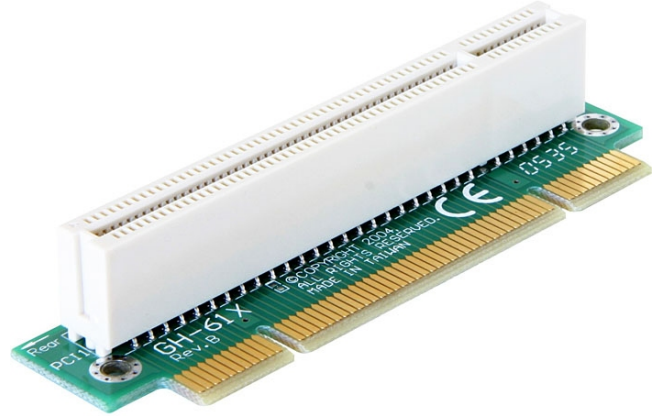

# Delock Bővítőkártya PCI > PCI 90°-os elfordított, bal oldali behelyezés 1U

## Leírás

Ez a Delock PCI bővítőkártya lehetővé teszi a PCI kártya csatlakoztatását. Ez a típusú vízszintes beszerelés szükséges a 48,3 cm (19 inch) méretű egylégterű szerver házhoz, ahol a helyhiány miatt függőleges beszerelés nem lehetséges.

## Műszaki adatok

- Csatlakozó:  
1 x 32 bites PCI dugó >  
1 x 32 bites PCI slot
- 48,3 cm (19 inch-es) 1U számítógépház
- Bal oldali beillesztés
- Csatlakozó magassága: 11 mm
- Méret: szerelési magasság 20 mm, teljes magasság 27 mm

## A csomag tartalma

- PCI bővítő kártya