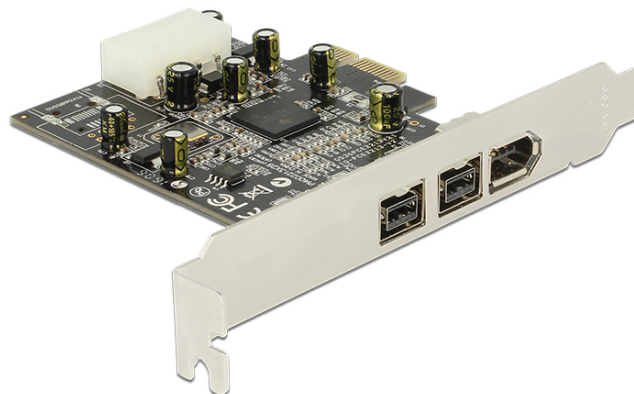

Delock PCI Express Karta > 2 x externí FireWire B + 1 x externí FireWire A

Popis

Tato PCI Express karta od Delocku rozšiřuje PC o dva externí FireWire 800 porty a jeden externí FireWire 400 port. Ke kartě pak mohou být připojena různá zařízení s portem FireWire, jako jsou externí disky, digitální kamery a fotoaparáty, adaptéry apod.

Specifikace

- Konektor:
externí:
2 x FireWire 1394B 9 pin samice
1 x FireWire 1394A 6 pin samice
interní:
1 x PCI Express x1
1 x 4 pinový napájecí konektor
- Chipset: Texas Instruments
- Datová rychlost přenosu:
FireWire A až do 400 Mb/s
FireWire B až do 800 Mb/s
- Podporuje OHCI verze V1.0 a 1.1
- Hot Swap, Plug & Play

Systémové požadavky

- Windows 7/7-64/8.1/8.1-64/10/10-64, Linux od Kernel 2.6.x / Kernel 4.x.x
- PC s volným PCI Express slotem
- Napájení s volným 4 pinovým napájecím konektorem

Obsah balení

- Karta PCI Express
- 1 x kabel FireWire A 6 pin samec na FireWire A 4 pin samec, délka cca. 150 cm
- Uživatelská příručka