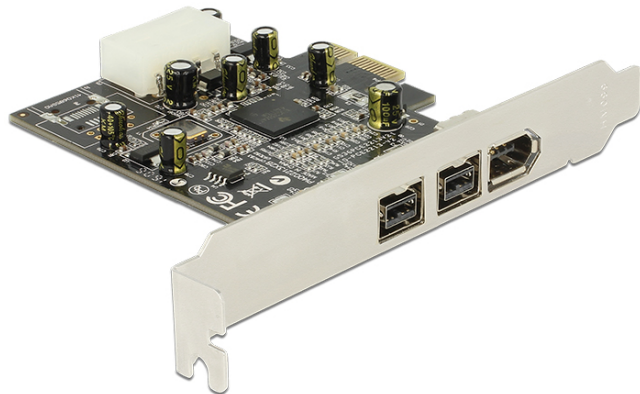

Delock Κάρτα PCI Express > 2 x εξωτερικά FireWire B + 1 x εξωτερικά FireWire A

Περιγραφή

Αυτή η κάρτα PCI Express από την Delock επεκτείνει τον Η/Υ κατά δύο εξωτερικές θύρες FireWire 800, καθώς και κατά μία εξωτερική θύρα FireWire 400. Σε αυτήν την κάρτα μπορούν να συνδεθούν διάφορες συσκευές FireWire, όπως εξωτερικό περίβλημα, ψηφιακές φωτογραφικές μηχανές, βιντεοκάμερα, προσαρμογέας, κ.λπ.

Χαρακτηριστικά

- Συνδετήρας:
εξωτερικά:
2 x FireWire 1394B 9 ακίδων, θηλυκό
1 x FireWire 1394A 6 ακίδων, θηλυκό
εσωτερικά:
1 x PCI Express x1
1 x συνδετήρας τροφοδοσίας 4 ακροδεκτών
- Chipset: Texas Instruments
- Ρυθμός μεταφοράς δεδομένων:
FireWire A έως 400 Mb/s
FireWire B έως 800 Mb/s
- Υποστηρίζει προδιαγραφές OHCI V1.0 και 1.1
- Αλλαγή χωρίς διακοπή λειτουργίας, τοποθέτηση και άμεση λειτουργία

Περιεχόμενα συσκευασίας

- Κάρτα PCI Express
- 1 x καλώδιο FireWire A των 6 pin αρσενικό σε FireWire A των 4 pin αρσενικό, Μήκους περ. 150 εκ.
- Εγχειρίδιο χρήστη

Αρ. προϊόντος 89153

EAN: 4043619891535

Χώρα προέλευσης: China