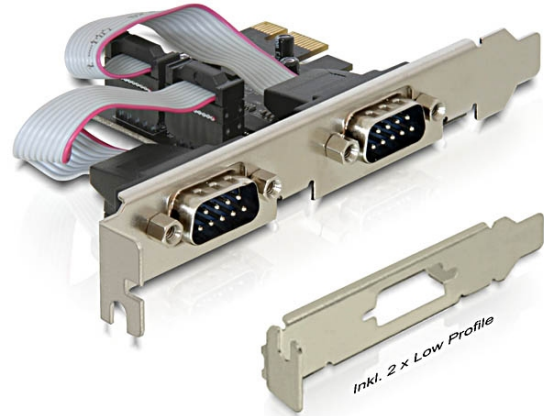

## Delock PCI Express-kártya > 2 x Soros

### Leírás

A Delock PCI Express-kártya két külső soros porttal bővíti ki a számítógépet. A kártyához számos különböző eszköz, például szkennер, nyomtató, egér stb. csatlakoztatható. A tartozékként kapott alacsony profilú konzolokkal egy Mini-PC-be is behelyezheti a PCI Express-kártyát.

### Műszaki adatok

- Csatlakozó:  
külső: 2 x soros RS-232 DB9 dugó  
belső: 1 x PCI Express x1, V1.1
- Lapkakészlet: Oxford
- Akár 230,4 Kbps sebességű adatátvitel
- 16C950 UART-kompatibilis
- FIFO: 128 bájt

### Képek

General	
Formaténevező:	Low Profile
Funkció:	Compliant with PCI Power Management 1.2
Műszaki adatok:	PCIe 1.1
Supported operating system:	Windows 7 32-bit Windows 7 64-bit Windows 8.1 32-bit Windows 8.1 64-bit Windows 10 32-bit Windows 10 64-bit
Slot:	PCIe
Interface	
Külső:	2 x soros RS-232 DB9 dugó
Belső:	1 x PCI Express x1, V1.1
Technical characteristics	
Lapkakészlet:	OXPCIe952
Sebességű adatátvitel:	up to 230.4 Kb/s
FIFO:	128 byte
UART:	16C950
Physical characteristics	
Tű bevonata:	aranyozott
Csavar típusa:	#4-40 UNC
Slot bracket:	low profile standard
Depth:	11.1 mm
Width:	65 mm
Height:	59 mm
Szín:	antracit