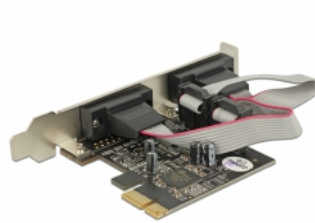

## Delock PCI Express-kártya > 2 x Soros

### Leírás

A Delock PCI Express-kártya két külső soros porttal bővíti ki a számítógépet. A kártyához számos különböző eszköz, például szkennер, nyomtató, egér stb. csatlakoztatható. A tartozékként kapott alacsony profilú konzolokkal egy Mini-PC-be is behelyezheti a PCI Express-kártyát.

### Műszaki adatok

- Csatlakozó:  
külső: 2 x soros RS-232 DB9 dugó  
belső: 1 x PCI Express x1, V1.1
- Lapkakészlet: Oxford
- Akár 230,4 Kbps sebességű adatátvitel
- 16C950 UART-kompatibilis
- FIFO: 128 bájt

### Képek

General	
Formaténevező:	Low Profile
Funkció:	Compliant with PCI Power Management 1.2
Műszaki adatok:	PCIe 1.1
Supported operating system:	Windows 7 32-bit Windows 7 64-bit Windows 8.1 32-bit Windows 8.1 64-bit Windows 10 32-bit Windows 10 64-bit
Slot:	PCIe
Interface	
Külső:	2 x soros RS-232 DB9 dugó
Belső:	1 x PCI Express x1, V1.1
Technical characteristics	
Lapkakészlet:	OXPCIe952
Sebességű adatátvitel:	up to 230.4 Kb/s
FIFO:	128 byte
UART:	16C950
Physical characteristics	
Tű bevonata:	aranyozott
Csavar típusa:	#4-40 UNC
Slot bracket:	low profile standard
Depth:	11.1 mm
Width:	65 mm
Height:	59 mm
Szín:	antracit