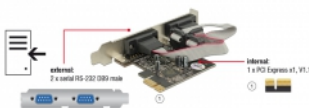

### Leírás

A Delock PCI Express-kártya két külső soros porttal bővíti ki a számítógépet. A kártyához számos különböző eszköz, például szkennер, nyomtató, egér stb. csatlakoztatható. A tartozékként kapott alacsony profilú konzolokkal egy Mini-PC-be is behelyezheti a PCI Express-kártyát.

### Műszaki adatok

- Csatlakozó:  
külső: 2 x soros RS-232 DB9 dugó  
belső: 1 x PCI Express x1, V1.1
- Lapkakészlet: Oxford
- Akár 230,4 Kbps sebességű adatátvitel
- 16C950 UART-kompatibilis
- FIFO: 128 bájt

### Képek

General	
Formaténevező:	Low Profile
Funkció:	Compliant with PCI Power Management 1.2
Műszaki adatok:	PCIe 1.1
Supported operating system:	Windows 7 32-bit Windows 7 64-bit Windows 8.1 32-bit Windows 8.1 64-bit Windows 10 32-bit Windows 10 64-bit
Slot:	PCIe
Interface	
Külső:	2 x soros RS-232 DB9 dugó
Belső:	1 x PCI Express x1, V1.1
Technical characteristics	
Lapkakészlet:	OXPCIe952
Sebességű adatátvitel:	up to 230.4 Kb/s
FIFO:	128 byte
UART:	16C950
Physical characteristics	
Tű bevonata:	aranyozott
Csavar típusa:	#4-40 UNC
Slot bracket:	low profile standard
Depth:	11.1 mm
Width:	65 mm
Height:	59 mm
Szín:	antracit