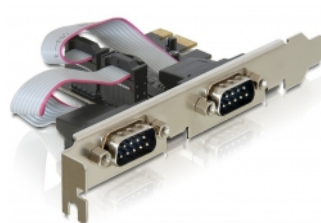

## Delock PCI Express-kártya > 2 x Soros

### Leírás

A Delock PCI Express-kártya két külső soros porttal bővíti ki a számítógépet. A kártyához számos különböző eszköz, például szkennер, nyomtató, egér stb. csatlakoztatható. A tartozékként kapott alacsony profilú konzolokkal egy Mini-PC-be is behelyezheti a PCI Express-kártyát.

### Műszaki adatok

- Csatlakozó:  
külső: 2 x soros RS-232 DB9 dugó  
belső: 1 x PCI Express x1, V1.1
- Lapkakészlet: Oxford
- Akár 230,4 Kbps sebességű adatátvitel
- 16C950 UART-kompatibilis
- FIFO: 128 bájt

### Képek

General	
Formaténevező:	Low Profile
Funkció:	Compliant with PCI Power Management 1.2
Műszaki adatok:	PCIe 1.1
Supported operating system:	Windows 7 32-bit Windows 7 64-bit Windows 8.1 32-bit Windows 8.1 64-bit Windows 10 32-bit Windows 10 64-bit
Slot:	PCIe
Interface	
Külső:	2 x soros RS-232 DB9 dugó
Belső:	1 x PCI Express x1, V1.1
Technical characteristics	
Lapkakészlet:	OXPCIe952
Sebességű adatátvitel:	up to 230.4 Kb/s
FIFO:	128 byte
UART:	16C950
Physical characteristics	
Tű bevonata:	aranyozott
Csavar típusa:	#4-40 UNC
Slot bracket:	low profile standard
Depth:	11.1 mm
Width:	65 mm
Height:	59 mm
Szín:	antracit