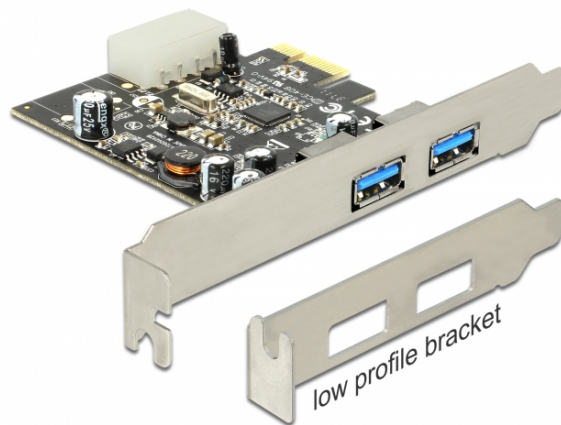

Delock Κάρτα PCI Express > 2 x εξωτερικά USB 3.0

Περιγραφή

Αυτή η κάρτα PCI Express από τη Delock επεκτείνει τον Η/Υ κατά δύο εξωτερικές θύρες USB 3.0. Διαφορετικές συσκευές USB, όπως σταθμοί αγκύρωσης, συσκευές ανάγνωσης καρτών, εξωτερικά περιβλήματα κ.λπ. μπορούν να συνδεθούν στην κάρτα.

Χαρακτηριστικά

- Συνδετήρας:
εξωτερικά:
2 x USB 3.0 Τύπου-A θηλυκό
εσωτερικά:
1 x συνδετήρας τροφοδοσίας 4 ακροδεκτών
1 x PCI Express x1, V2.0
- Chipset: Renesas
- Ταχύτητα μεταφοράς δεδομένων έως και:
SuperSpeed 5 Gbps,
Hi-Speed 480 Mbps,
Full-Speed 12 Mbps,
Low-Speed 1,5 Mbps