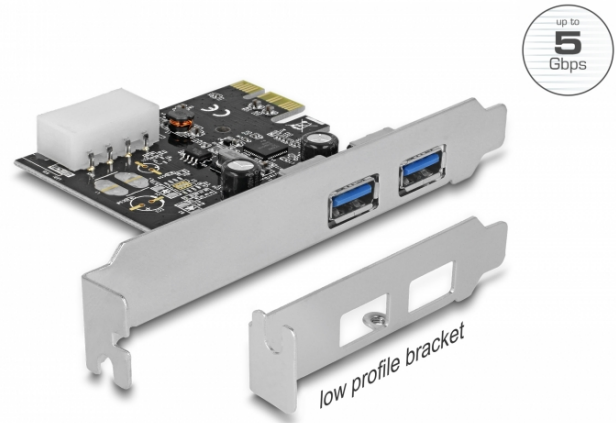

Delock Κάρτα PCI Express > 2 x εξωτερική SuperSpeed USB 5 Gbps (USB 3.2 Gen 1) τύπου-A, θηλυκό

Περιγραφή

Αυτή η κάρτα PCI Express από τη Delock επεκτείνει τον Η/Υ κατά δύο εξωτερικές θύρες SuperSpeed USB 5 Gbps. Διαφορετικές συσκευές USB, όπως σταθμοί αγκύρωσης, συσκευές ανάγνωσης καρτών, εξωτερικά περιβλήματα κ.λπ. μπορούν να συνδεθούν στην κάρτα.

Χαρακτηριστικά

- Συνδετήρας:
εξωτερικά:
2 x SuperSpeed USB 5 Gbps (USB 3.2 Gen 1) τύπου-A, θηλυκό
εσωτερικά:
1 x συνδετήρας τροφοδοσίας 4 ακροδεκτών
1 x PCI Express x1, V2.0
- Chipset: Renesas
- Ταχύτητα μεταφοράς δεδομένων έως και:
SuperSpeed 5 Gbps,
Hi-Speed 480 Mbps,
Full-Speed 12 Mbps,
Low-Speed 1,5 Mbps