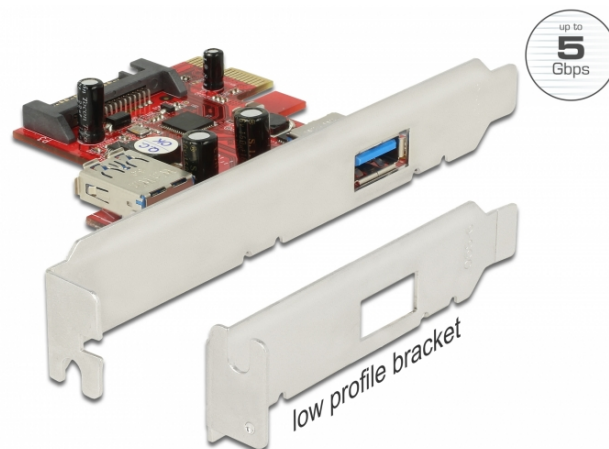

Delock PCI Express Karta > 1 x externí + 1 x interní USB 3.0

Popis

Tato PCI Express karta od Delocku rozšiřuje PC o dva porty USB 3.0. Ke kartě pak mohou být připojena různá zařízení s portem USB Typ-A, jako jsou dokovací stanice, čtečky karet, externí pouzdra atd.

Specifikace

- Konektor:
externí:
1 x USB 3.0 Typ-A samice
interní:
1 x USB 3.0 Typ-A samice
1 x napájecí konektor SATA
1 x PCI Express x1, V2.0
- Chipset: Renesas
- Rychlost přenosu dat až:
SuperSpeed 5 Gbps,
Hi-Speed 480 Mbps,
Full-Speed 12 Mbps,
Low-Speed 1,5 Mbps