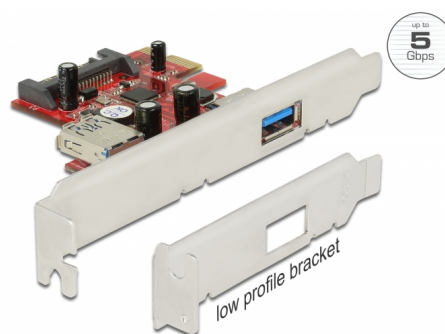

Delock Κάρτα PCI Express > 1 x εξωτερική + 1 x εσωτερικό USB 3.0

Περιγραφή

Αυτή η κάρτα PCI Express από τη Delock επεκτείνει τον Η/Υ κατά δύο θύρες USB 3.0. Διαφορετικές συσκευές USB Τύπου-A, όπως σταθμοί αγκύρωσης, συσκευές ανάγνωσης καρτών, εξωτερικά περιβλήματα κ.λπ. μπορούν να συνδεθούν στην κάρτα.

Αρ. προϊόντος 89273

EAN: 4043619892730

Χώρα προέλευσης:
Taiwan, Republic of
China

Συσκευασία: Retail Box

Χαρακτηριστικά

- Συνδετήρας:
εξωτερικά:
1 x USB 3.0 Τύπου-A θηλυκό
εσωτερικά:
1 x USB 3.0 Τύπου-A θηλυκό
1 x υποδοχή τροφοδοσίας SATA
1 x PCI Express x1, V2.0
- Chipset: Renesas
- Ταχύτητα μεταφοράς δεδομένων έως και:
SuperSpeed 5 Gbps,
Hi-Speed 480 Mbps,
Full-Speed 12 Mbps,
Low-Speed 1,5 Mbps