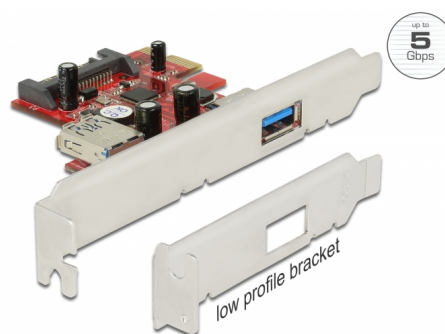

# Delock Scheda PCI Express > 1 x esterno + 1 x interno USB 3.0

## Descrizione

Questa scheda PCI Express Delock espande il PC di due porte USB 3.0. È possibile collegare vari dispositivi USB Tipo-A, tra cui docking station, lettori di schede, alloggiamenti esterni, ecc., alla scheda.

## Specifiche

- Connettori:
  - esterno:
    - 1 x USB 3.0 Tipo-A femmina
  - interno:
    - 1 x USB 3.0 Tipo-A femmina
    - 1 x connettore di alimentazione SATA
    - 1 x PCI Express x1, V2.0
- Chipset: Renesas
- Velocità di trasferimento dati fino a:
  - SuperSpeed 5 Gbps,
  - Hi-Speed 480 Mbps,
  - Full-Speed 12 Mbps,
  - Low-Speed 1,5 Mbps