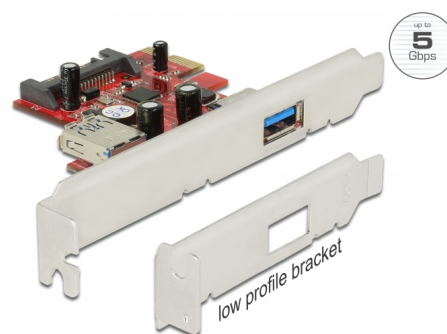

Delock Placă PCI Express > 1 x extern + 1 x intern USB 3.0

Descriere scurta

Această placă PCI Express de la Delock extinde PC-ul cu două porturi USB 3.0. La placă se pot conecta diferite dispozitive cu interfață USB Tip-A, cum ar fi stații de andocare, cititoare de carduri, carcase externe etc.

Nr. 89273

EAN: 4043619892730

Țara de origine: Taiwan,
Republic of China

Pachet: Retail Box

Specification

- Conectori:
 - extern:
 - 1 x USB 3.0 Tip-A mamă
 - intern:
 - 1 x USB 3.0 Tip-A mamă
 - 1 x conector de alimentare SATA
 - 1 x PCI Express x1, V2.0
- Chipset: Renesas
- Rată de transfer a datelor de până la:
 - SuperSpeed 5 Gbps,
 - Hi-Speed 480 Mbps,
 - Full-Speed 12 Mbps,
 - Low-Speed 1,5 Mbps

Cerinte de sistem

- Windows 7/7-64/8.1/8.1-64/10/10-64

- PC cu slot PCI Express liber
- Sursă de alimentare cu un conector de alimentare SATA liber

Pachetul contine

- Placă PCI Express USB 3.0
- Consolă minimalistă
- CD cu drivere
- Manual de utilizare