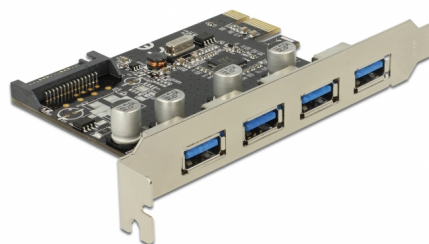

Delock Κάρτα PCI Express > 4 x εξωτερικά USB 3.0

Περιγραφή

Η κάρτα PCI Express από τη Delock επεκτείνει έναν Η/Υ κατά τέσσερις εξωτερικές θύρες USB 3.0. Διαφορετικές συσκευές USB, όπως σταθμοί αγκύρωσης, συσκευή ανάγνωσης καρτών, εξωτερικό περίβλημα κλπ. μπορούν να συνδεθούν.

Αρ. προϊόντος 89297

EAN: 4043619892976

Χώρα προέλευσης: China

Συσκευασία: Retail Box

Χαρακτηριστικά

- Συνδετήρας:
εξωτερικά:
4 x USB 3.0 Τύπου-A θηλυκό
εσωτερικά:
1 x υποδοχή τροφοδοσίας SATA
1 x PCI Express x1, V2.0
- Chipset: VLI
- Ταχύτητα μεταφοράς δεδομένων έως και:
SuperSpeed 5 Gbps,
Hi-Speed 480 Mbps,
Full-Speed 12 Mbps,
Low-Speed 1,5 Mbps