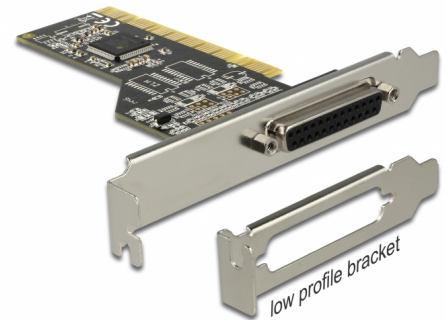

# Delock PCI-kort till 1 x Parallelport

## Beskrivning

Detta PCI-kort från Delock utökar en dator med en extern parallel port. Olika enheter som t.ex. skanner, skrivare osv. kan anslutas till detta kort.

## Specifikationer

- Anslutning:  
extern: 1 x Parallelport DB25 hona  
intern: 1 x 32-bitars PCI standard 2.3
- Kringkretsar: ASIX
- Dataöverföringshastighet upp till 1,5 Mbps
- Välj automatiskt IRQ och I/O
- Stöder PCI IQR-delning
- Stöder läget SPP, PS2 och ECP 1.9